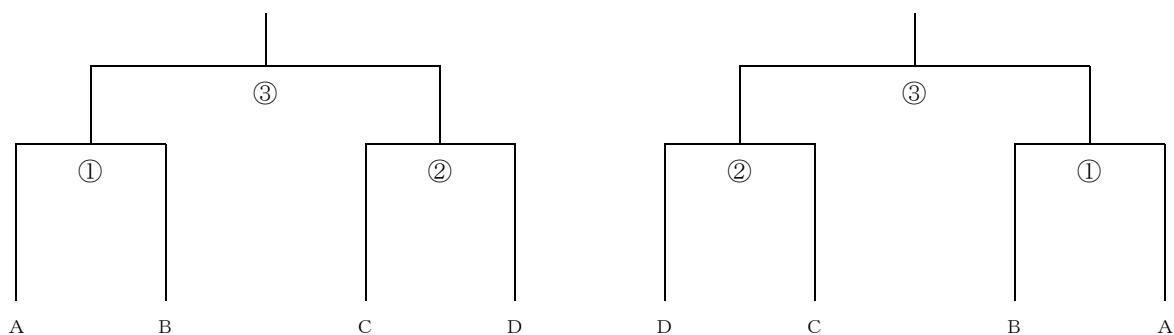

	ファーストレフェリー	セカンドレフェリー	ラインジャッジ・スコアラー・点示員
①	②の両者		②の両チームから4人ずつ
②	①の敗者	①の勝者	①の敗者チームから8人
③	②の敗者	②の勝者	②の敗者チームから8人
④	③の敗者	②の敗者	③の敗者チームから8人

	ファーストレフェリー	セカンドレフェリー	ラインジャッジ・スコアラー・点示員
①	②の両者		②の両チームから4人ずつ
②	①の敗者	①の勝者	①の敗者チームから8人
③	②の敗者	①の敗者	②の敗者チームから8人

スミセイVitalityカップ JVA第46回全日本バレーボール小学生大会 熊本県大会 女子 第1日目 (6月13日)

熊本県小学生バレーボール連盟 審判委員長 満生 真史

e・f・g・h・i・j・k・lコート

	ファーストレフェリー	セカンドレフェリー	ラインジャッジ・スコアラー・点示員
①	②の両者		②の両チームから4人ずつ
②	①の敗者	①の勝者	①の敗者チームから8人
③	②の敗者		②の敗者チームから8人
④	各コートの③の敗者		各コートの③の敗者チームから4人ずつ