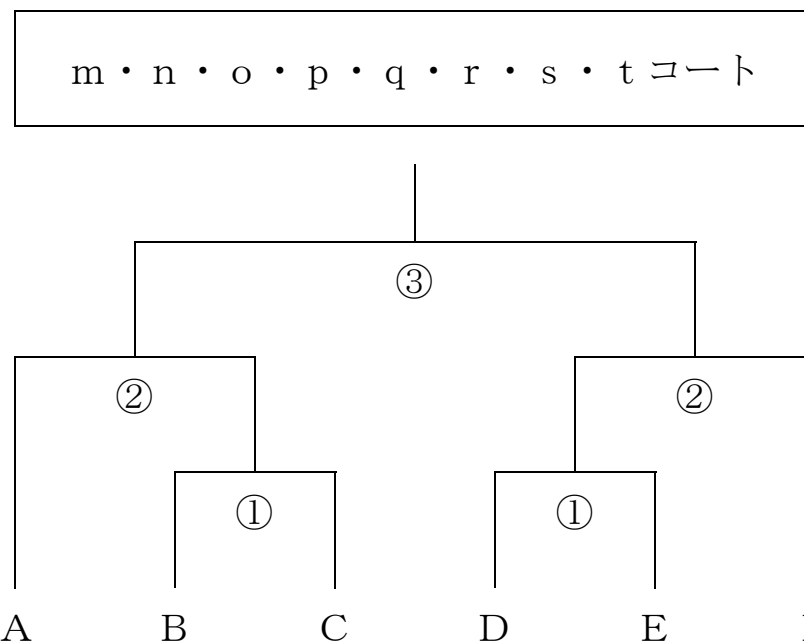

スミセイVitalityカップ JVA第46回全日本バレーボール小学生大会 熊本県大会 混合 第1日目 (6月13日)

熊本県小学生バレーボール連盟 審判委員長 満生 真史

	ファーストレフェリー	セカンドレフェリー	ラインジャッジ・スコアラー・点示員
①	【A】 / 【F】		【A】 から 8 人 / 【F】 から 8 人
②	①の敗者		①の敗者チームから 8 人
③	各コートの②の敗者		各コートの②の敗者チームから 4 人ずつ