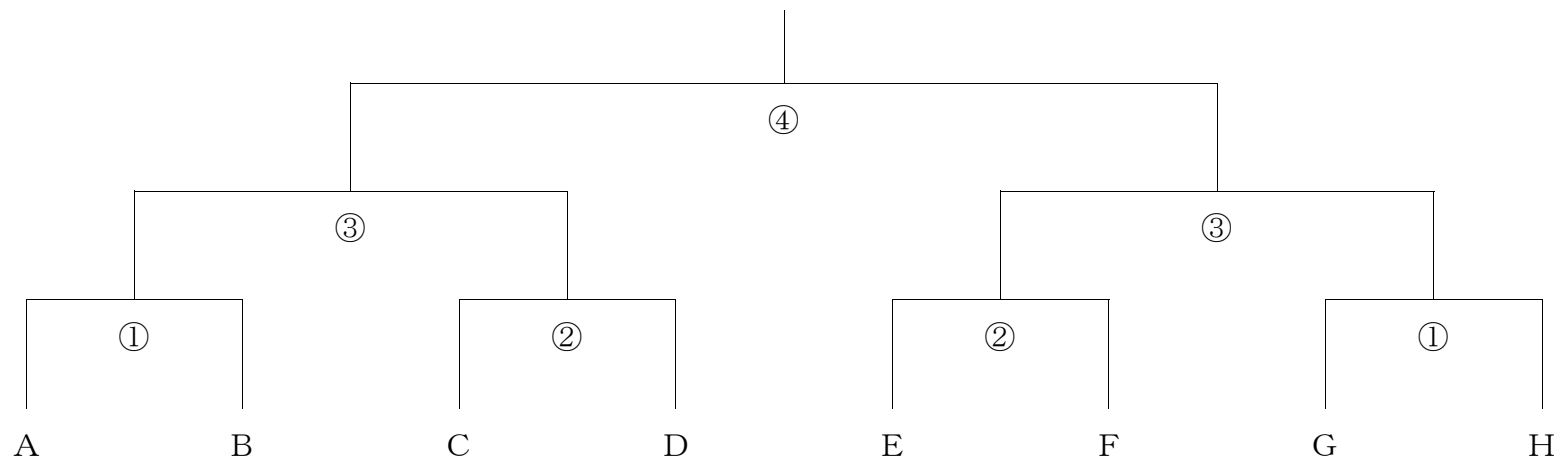

	ファーストレフェリー	セカンドレフェリー	ラインジャッジ・スコアラー・点示員
①	②の両者		②の両チームから4人ずつ
②	①の敗者	①の勝者	①の敗者チームから8人
③	②の敗者	②の勝者	②の敗者チームから8人
④	③の敗者	②の敗者	③の敗者チームから8人

	ファーストレフェリー	セカンドレフェリー	ラインジャッジ・スコアラー・点示員
①	②の両者		②の両チームから4人ずつ
②	①の敗者	①の勝者	①の敗者チームから8人
③	②の敗者	①の敗者	②の敗者チームから8人

スミセイVitalityカップ JVA第46回全日本バレーボール小学生大会 熊本県大会 女子 第1日目 (6月13日)

熊本県小学生バレーボール連盟 審判委員長 満生 真史

e・f・g・h・i・j・k・lコート

	ファーストレフェリー	セカンドレフェリー	ラインジャッジ・スコアラー・点示員
①	②の両者		②の両チームから4人ずつ
②	①の敗者	①の勝者	①の敗者チームから8人
③	②の敗者		②の敗者チームから8人
④	各コートの③の敗者		各コートの③の敗者チームから4人ずつ