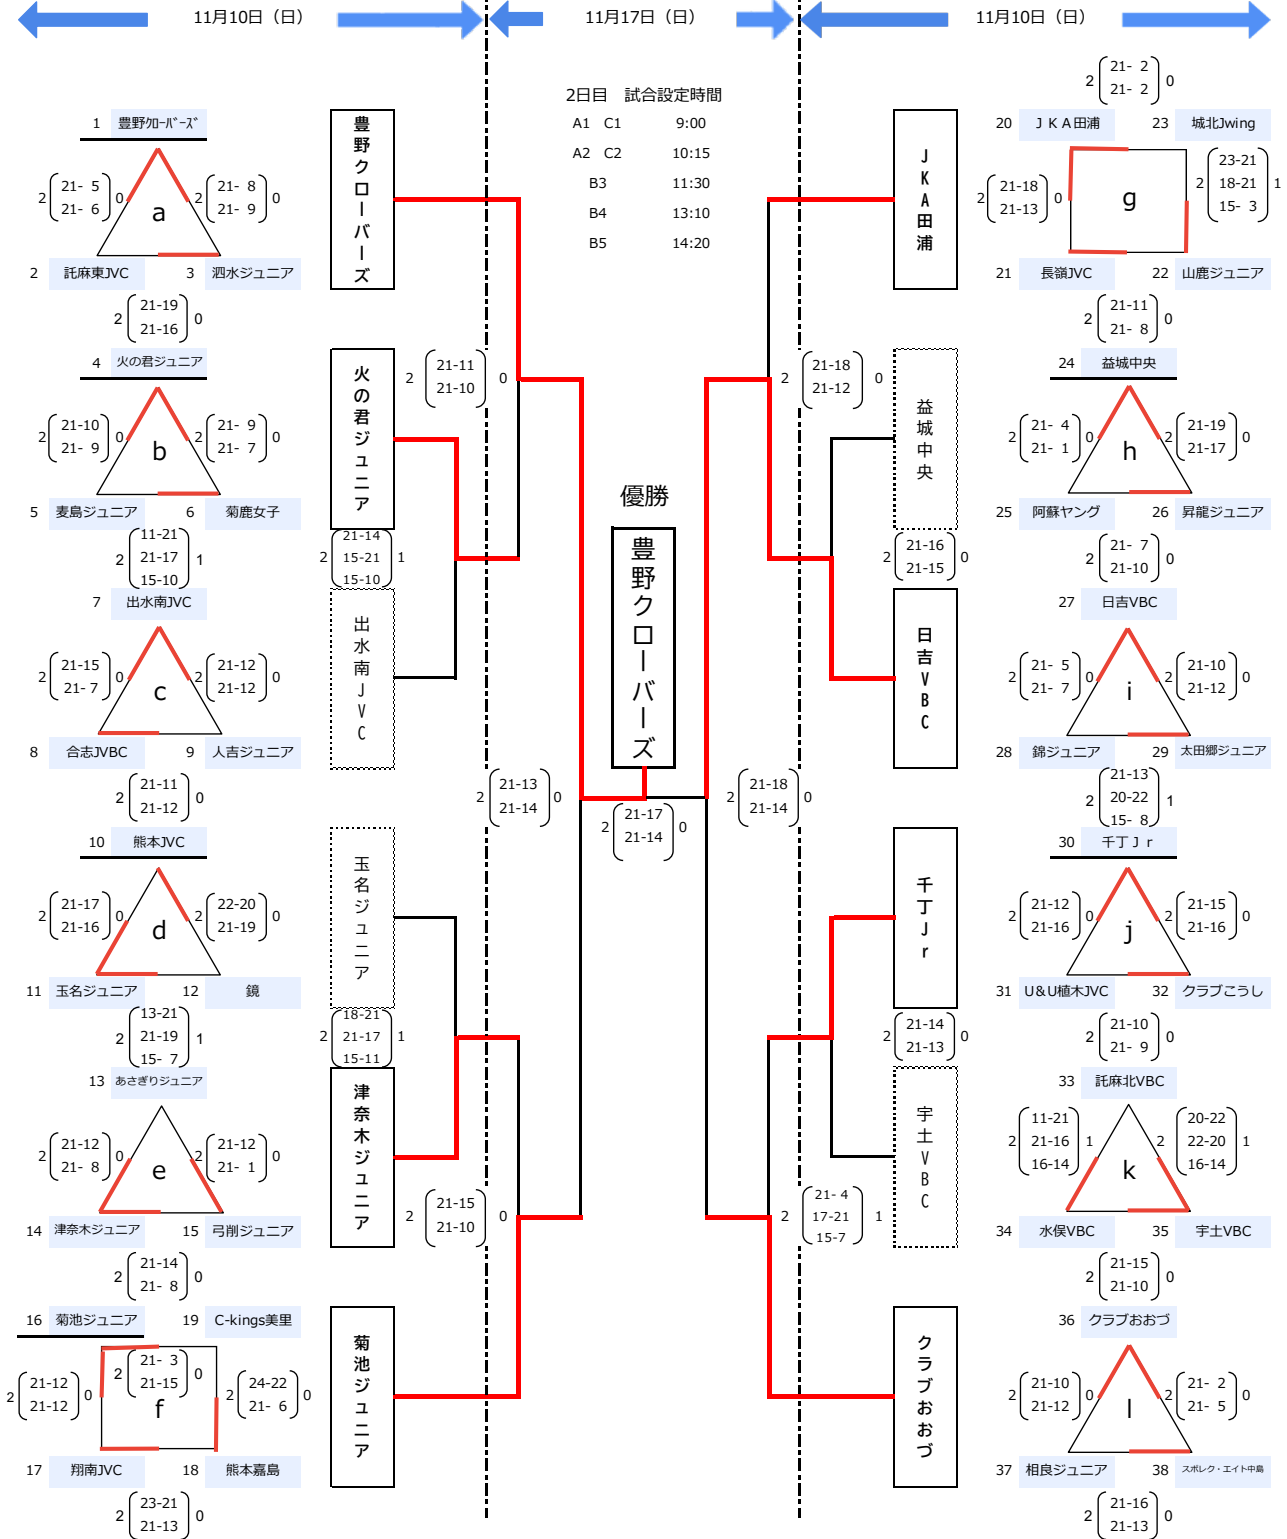

コントリビュートカップ 第44回 熊本県小学生バレーボール大会

11月10日 8:40 開始式
11月17日 9:00 試合開始

【女子リンク戦&トーナメント戦】

※リンク戦では、勝率→セット率→得点率→じゃんけんで1位を決定する。ただし2勝のチームが2チームで場合のみ3セットマッチを行い1位を決定する。