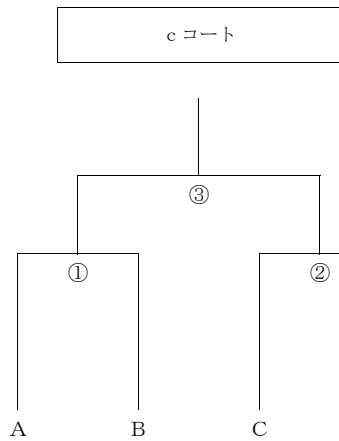

第44回全日本バレーボール小学生大会 熊本県大会 男子 第1日目 (6月22日)

熊本県小学生バレーボール連盟 審判委員長 野口 大旗

	ファーストレフェリー	セカンドレフェリー	ラインジャッジ・スコアラー・点示員
①	D・E		DとEから4人ずつ
②	①の敗者	①の勝者	①の敗者チームから8人
③	②の敗者	②の勝者	②の敗者チームから8人
④	③の敗者	②の敗者	③の敗者チームから8人

※得点板が2箇所の場合は、「ラインジャッジ・スコアラー・点示員」は、
 ①4人ずつ→5人ずつ
 ②③④8人→10人
 です。

	ファーストレフェリー	セカンドレフェリー	ラインジャッジ・スコアラー・点示員
①	C・D		CとDから4人ずつ
②	①の敗者	①の勝者	①の敗者チームから8人
③	②の敗者	①の敗者	②の敗者チームから8人

※得点板が2箇所の場合は、「ラインジャッジ・スコアラー・点示員」は、
 ①4人ずつ→5人ずつ
 ②③④8人→10人
 です。