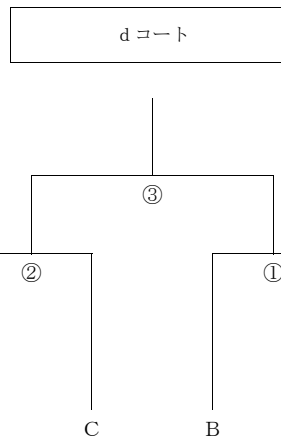

第44回全日本バレーボール小学生大会 熊本県大会 男子 第1日目 (6月22日)

熊本県小学生バレーボール連盟 審判委員長 野口 大旗

	ファーストレフェリー	セカンドレフェリー	ラインジャッジ・スコアラー・点示員
①	D・E		DとEから4人ずつ
②	①の敗者	①の勝者	①の敗者チームから8人
③	②の敗者	②の勝者	②の敗者チームから8人
④	③の敗者	②の敗者	③の敗者チームから8人

※得点板が2箇所の場合は、「ラインジャッジ・スコアラー・点示員」は、
 ①4人ずつ→5人ずつ
 ②③④8人→10人
 です。

	ファーストレフェリー	セカンドレフェリー	ラインジャッジ・スコアラー・点示員
①	C・D		CとDから4人ずつ
②	①の敗者	①の勝者	①の敗者チームから8人
③	②の敗者	①の敗者	②の敗者チームから8人

※得点板が2箇所の場合は、「ラインジャッジ・スコアラー・点示員」は、
 ①4人ずつ→5人ずつ
 ②③④8人→10人
 です。