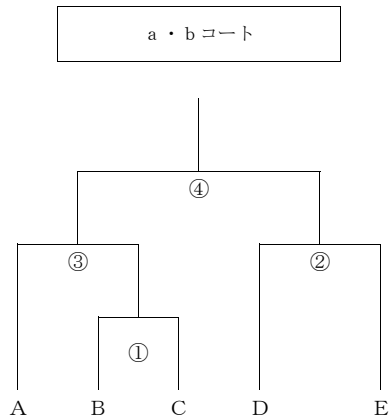

第44回全日本バレーボール小学生大会 熊本県大会 男子 第1日目 (6月22日)

熊本県小学生バレーボール連盟 審判委員長 野口 大旗

	ファーストレフェリー	セカンドレフェリー	ラインジャッジ・スコアラー・点示員
①	D・E		DとEから4人ずつ
②	①の敗者	①の勝者	①の敗者チームから8人
③	②の敗者	②の勝者	②の敗者チームから8人
④	③の敗者	②の敗者	③の敗者チームから8人

※得点板が2箇所の場合は、「ラインジャッジ・スコアラー・点示員」は、
 ①4人ずつ→5人ずつ
 ②③④8人→10人
 です。

	ファーストレフェリー	セカンドレフェリー	ラインジャッジ・スコアラー・点示員
①	C・D		CとDから4人ずつ
②	①の敗者	①の勝者	①の敗者チームから8人
③	②の敗者	①の敗者	②の敗者チームから8人

※得点板が2箇所の場合は、「ラインジャッジ・スコアラー・点示員」は、
 ①4人ずつ→5人ずつ
 ②③④8人→10人
 です。