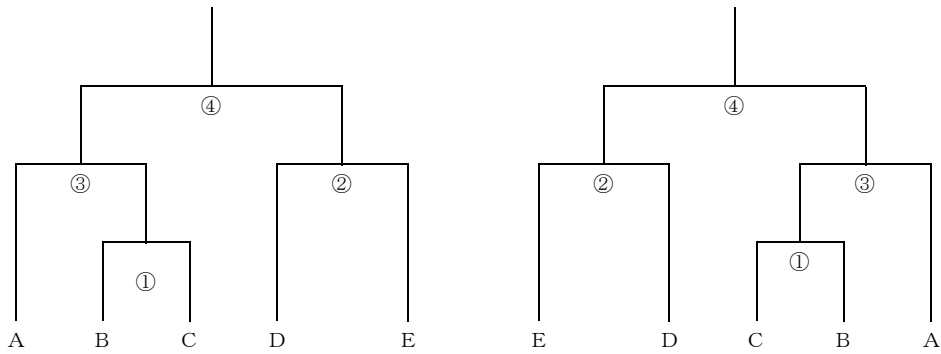

第44回全日本バレーボール小学生大会 熊本県大会 女子 第1日目 (6月16日)

熊本県小学生バレーボール連盟 審判委員長 野口 大旗

a・c・f・hコート

d・eコート

	ファーストレフェリー	セカンドレフェリー	ラインジャッジ・スコアラー・点示員
①	D・E		DとEから4人ずつ
②	①の敗者	①の勝者	①の敗者チームから8人
③	②の敗者	②の勝者	②の敗者チームから8人
④	③の敗者	③の勝者	③の敗者チームから8人

※得点板が2箇所の場合は、「ラインジャッジ・スコアラー・点示員」は、
 ①4人ずつ→5人ずつ
 ②③④8人→10人
 です。

bコート

gコート

	ファーストレフェリー	セカンドレフェリー	ラインジャッジ・スコアラー・点示員
①	A・B		AとBから4人ずつ
②	①の敗者	①の勝者	①の敗者チームから8人
③	②の敗者	②の勝者	②の敗者チームから8人

※得点板が2箇所の場合は、「ラインジャッジ・スコアラー・点示員」は、
 ①4人ずつ→5人ずつ
 ②③8人→10人
 です。