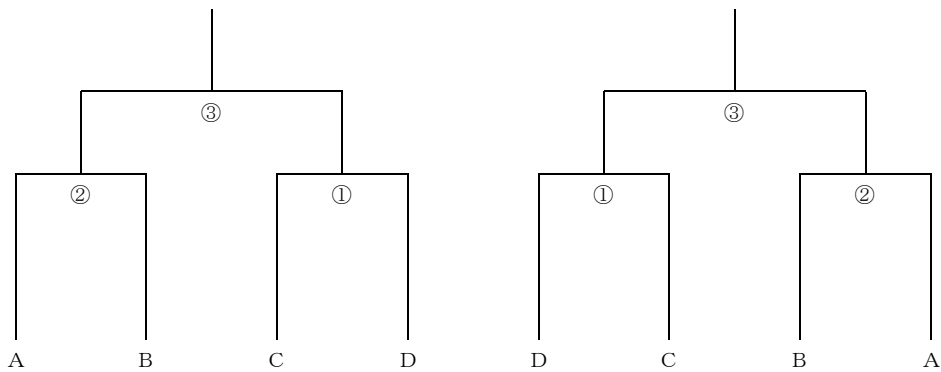

第44回全日本バレーボール小学生大会 熊本県大会 女子 第1日目 (6月16日)

熊本県小学生バレーボール連盟 審判委員長 野口 大旗

a・c・f・hコート

d・eコート

	ファーストレフェリー	セカンドレフェリー	ラインジャッジ・スコアラー・点示員
①	D・E		DとEから4人ずつ
②	①の敗者	①の勝者	①の敗者チームから8人
③	②の敗者	②の勝者	②の敗者チームから8人
④	③の敗者	③の勝者	③の敗者チームから8人

※得点板が2箇所の場合は、「ラインジャッジ・スコアラー・点示員」は、
 ①4人ずつ→5人ずつ
 ②③④8人→10人
 です。

bコート

gコート

	ファーストレフェリー	セカンドレフェリー	ラインジャッジ・スコアラー・点示員
①	A・B		AとBから4人ずつ
②	①の敗者	①の勝者	①の敗者チームから8人
③	②の敗者	②の勝者	②の敗者チームから8人

※得点板が2箇所の場合は、「ラインジャッジ・スコアラー・点示員」は、
 ①4人ずつ→5人ずつ
 ②③8人→10人
 です。