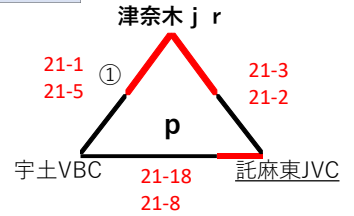

【女子1日目】リンクリーグ戦 結果

鹿本体育館

七城体育館

大津小

大津東小

大津小

七城体育館

大津東小

鹿本体育館

旭志体育館

益城中央小

豊野農業者TC

津奈木中

旭志体育館

益城中央小

豊野農業者TC

津奈木中