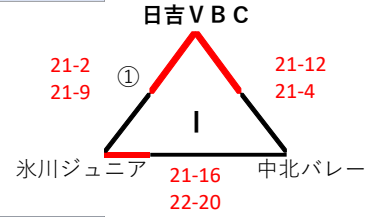

【女子1日目】リンクリーグ戦 結果

鹿本体育館

七城体育館

大津小

大津東小

大津小

七城体育館

大津東小

鹿本体育館

旭志体育館

益城中央小

豊野農業者TC

津奈木中

旭志体育館

益城中央小

豊野農業者TC

津奈木中