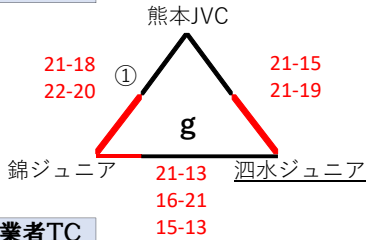

【女子1日目】リンクリーグ戦 結果

鹿本体育館

七城体育館

大津小

大津東小

大津小

七城体育館

大津東小

鹿本体育館

旭志体育館

益城中央小

豊野農業者TC

津奈木中

旭志体育館

益城中央小

豊野農業者TC