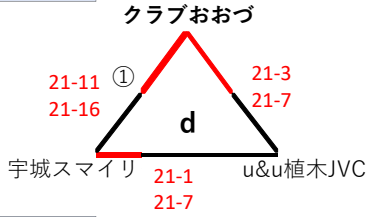

【女子1日目】リンクリーグ戦 結果

鹿本体育館

七城体育館

大津小

大津東小

大津小

七城体育館

大津東小