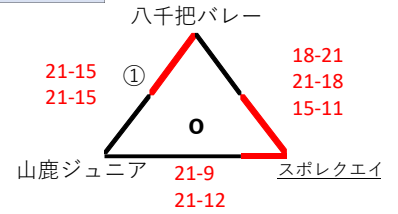

【女子1日目】リンクリーグ戦 結果

鹿本体育館

七城体育館

大津小

大津東小

大津小

七城体育館

大津東小

鹿本体育館

旭志体育館

益城中央小

豊野農業者TC

津奈木中

旭志体育館

益城中央小

豊野農業者TC

津奈木中