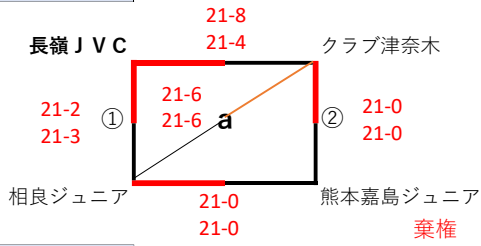

【女子1日目】リンクリーグ戦 結果

鹿本体育館

七城体育館

大津小

大津東小

大津小

七城体育館

大津東小