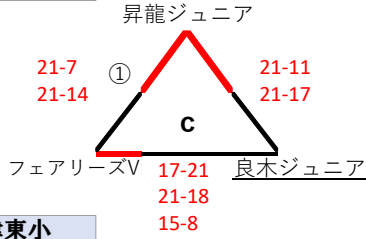

【女子1日目】リンクリーグ戦 結果

鹿本体育館

七城体育館

大津小

大津東小

大津小

七城体育館

大津東小