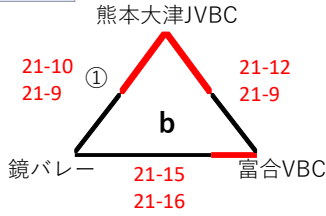

【女子1日目】リンクリーグ戦 結果

鹿本体育館

七城体育館

大津小

大津東小

大津小

七城体育館

大津東小