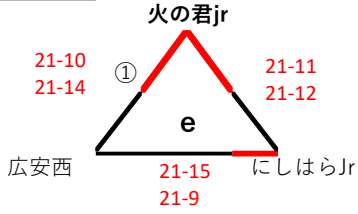

【女子1日目】リンクリーグ戦 結果

鹿本体育館

七城体育館

大津小

大津東小

大津小

七城体育館

大津東小

鹿本体育館

旭志体育館

益城中央小

豊野農業者TC

津奈木中

旭志体育館

益城中央小

豊野農業者TC

津奈木中