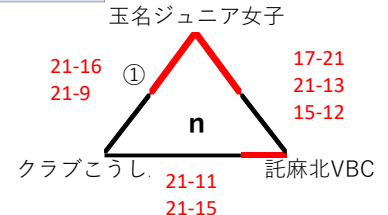

【女子1日目】リンクリーグ戦 結果

鹿本体育館

七城体育館

大津小

大津東小

大津小

七城体育館

大津東小

鹿本体育館

旭志体育館

益城中央小

豊野農業者TC

津奈木中

旭志体育館

益城中央小

豊野農業者TC

津奈木中