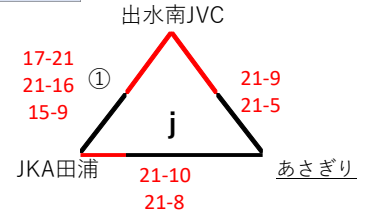

【女子1日目】リンクリーグ戦 結果

鹿本体育館

七城体育館

大津小

大津東小

大津小

七城体育館

大津東小

鹿本体育館

旭志体育館

益城中央小

豊野農業者TC

津奈木中

旭志体育館

益城中央小

豊野農業者TC