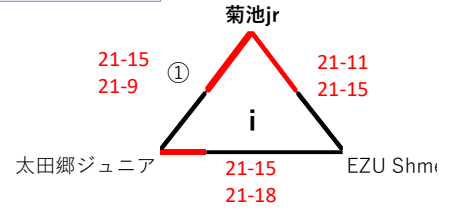

【女子1日目】リンクリーグ戦 結果

鹿本体育館

七城体育館

大津小

大津東小

大津小

七城体育館

大津東小