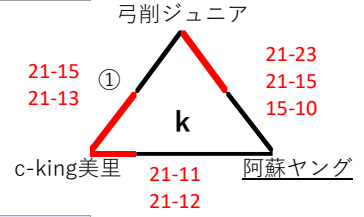

【女子1日目】リンクリーグ戦 結果

鹿本体育館

七城体育館

大津小

大津東小

大津小

七城体育館

大津東小