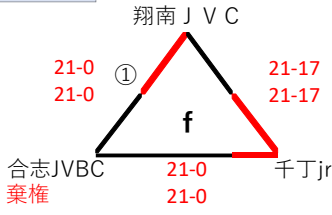

【女子1日目】リンクリーグ戦 結果

鹿本体育館

七城体育館

大津小

大津東小

大津小

七城体育館

大津東小

鹿本体育館

旭志体育館

益城中央小

豊野農業者TC

津奈木中

旭志体育館

益城中央小

豊野農業者TC