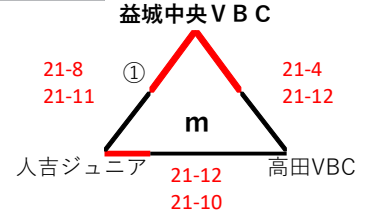

【女子1日目】リンクリーグ戦 結果

鹿本体育館

七城体育館

大津小

大津東小

大津小

七城体育館

大津東小

鹿本体育館

旭志体育館

益城中央小

豊野農業者TC

津奈木中

旭志体育館

益城中央小

豊野農業者TC

津奈木中