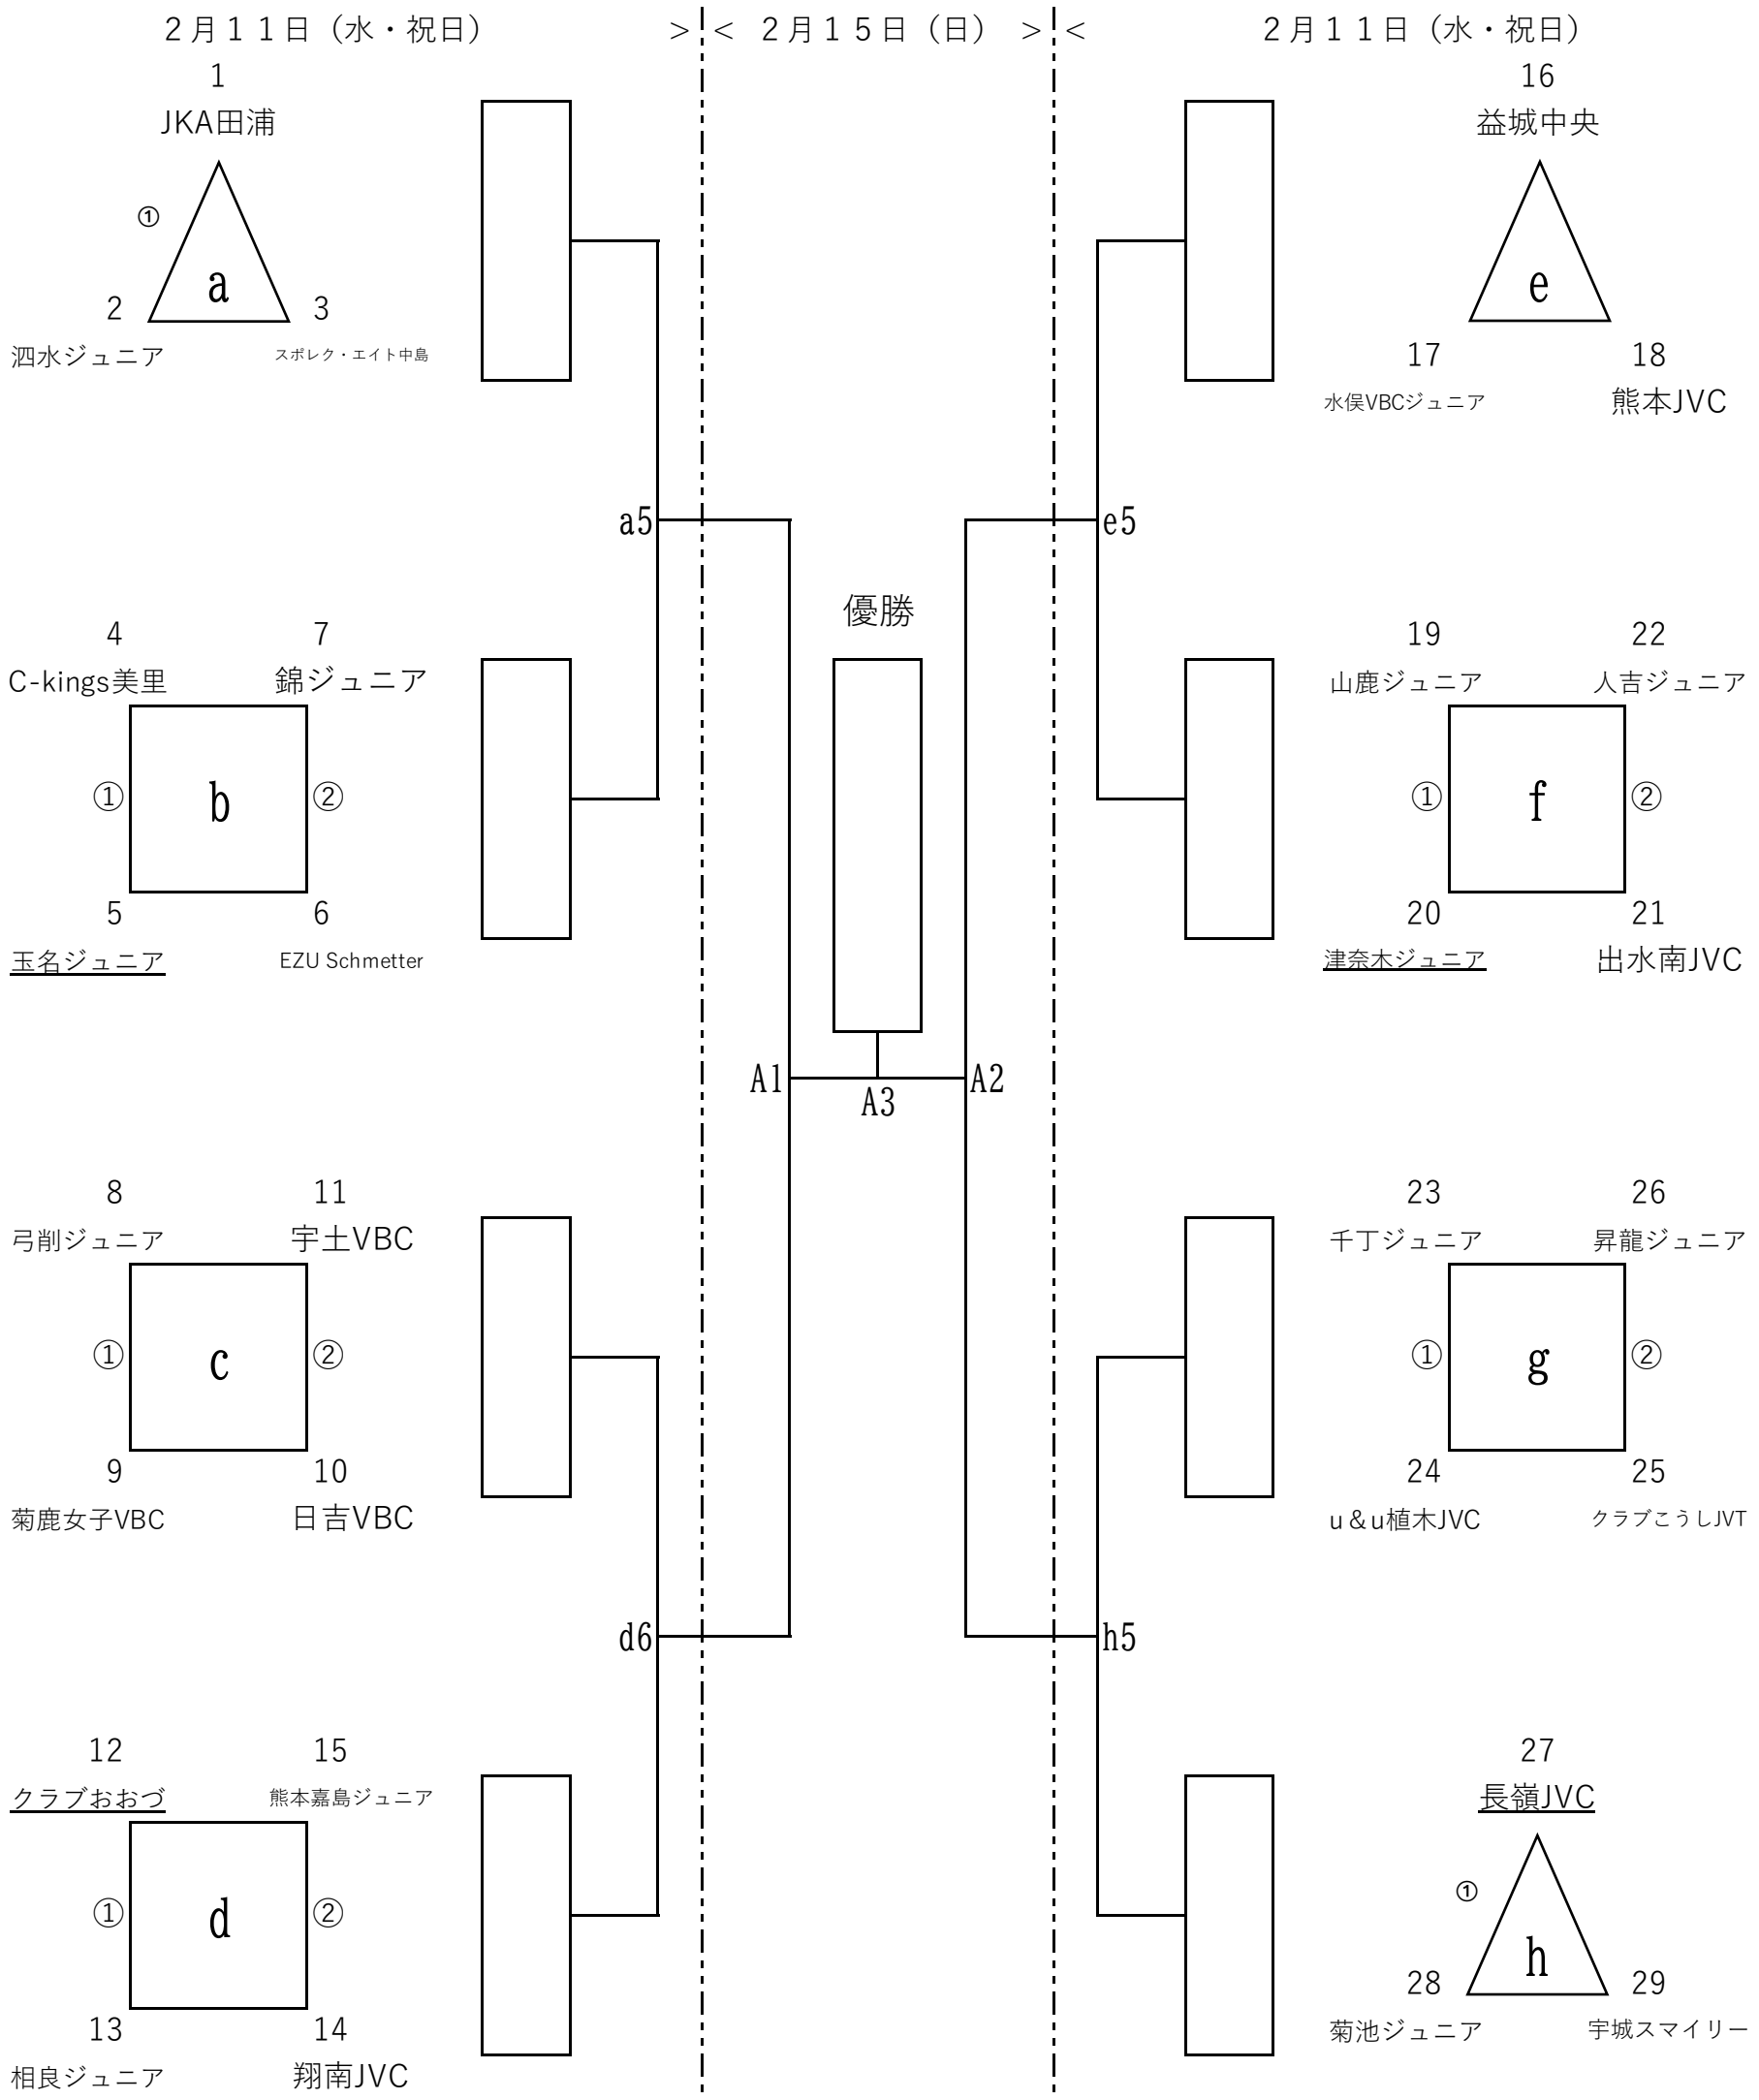

第35回 TKUカップ熊本県小学生新人バレーボール大会

【女子の部 リンク戦&トーナメント戦】

* 三角リンクリーグでは、勝率→セット率→得点率→じゃんけんで1位を決定する。

* 四角リンクリーグで2勝のチームが2つ出た場合は、1試合を行い1位を決定する。

会場	1日目	a・b c・d	田浦中 グリーンパルス	e・f g・h	出水南 長嶺小
	2日目	A グリーンパルス			