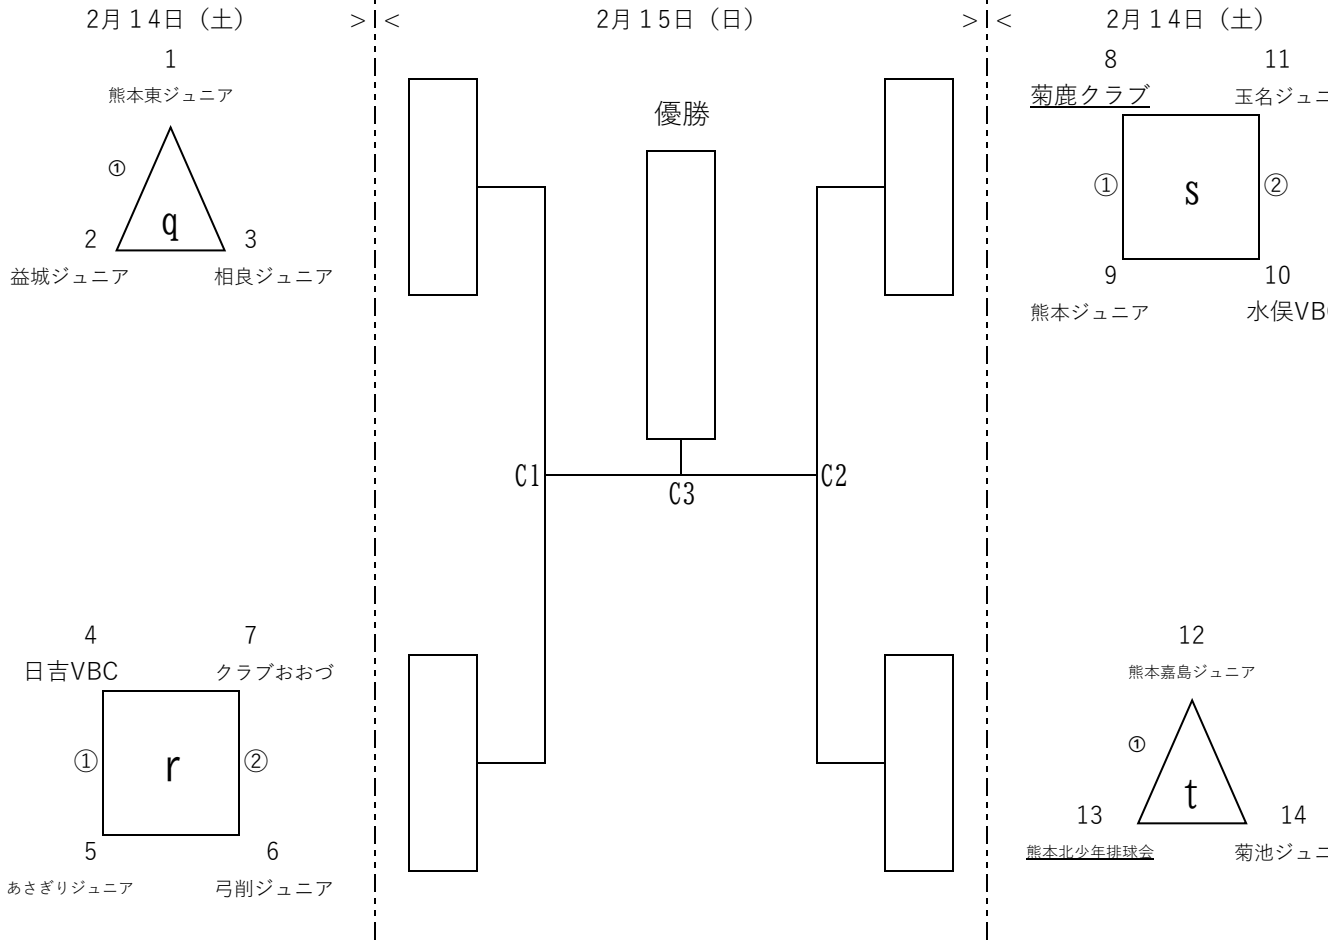

第35回 TKUカップ熊本県小学生新人バレーボール大会

【男子の部 リンク戦&トーナメント戦】

* 三角リンクリーグでは、勝率→セット率→得点率→じゃんけんで1位を決定する。

* 四角リンクリーグで2勝のチームが2つ出た場合は、1試合を行い1位を決定する。

会場	1日目	q 菊鹿多目的体育館	s グリーンパルス
		r グリーンパルス	t 菊鹿多目的体育館
	2日目	C 菊鹿多目的体育館	