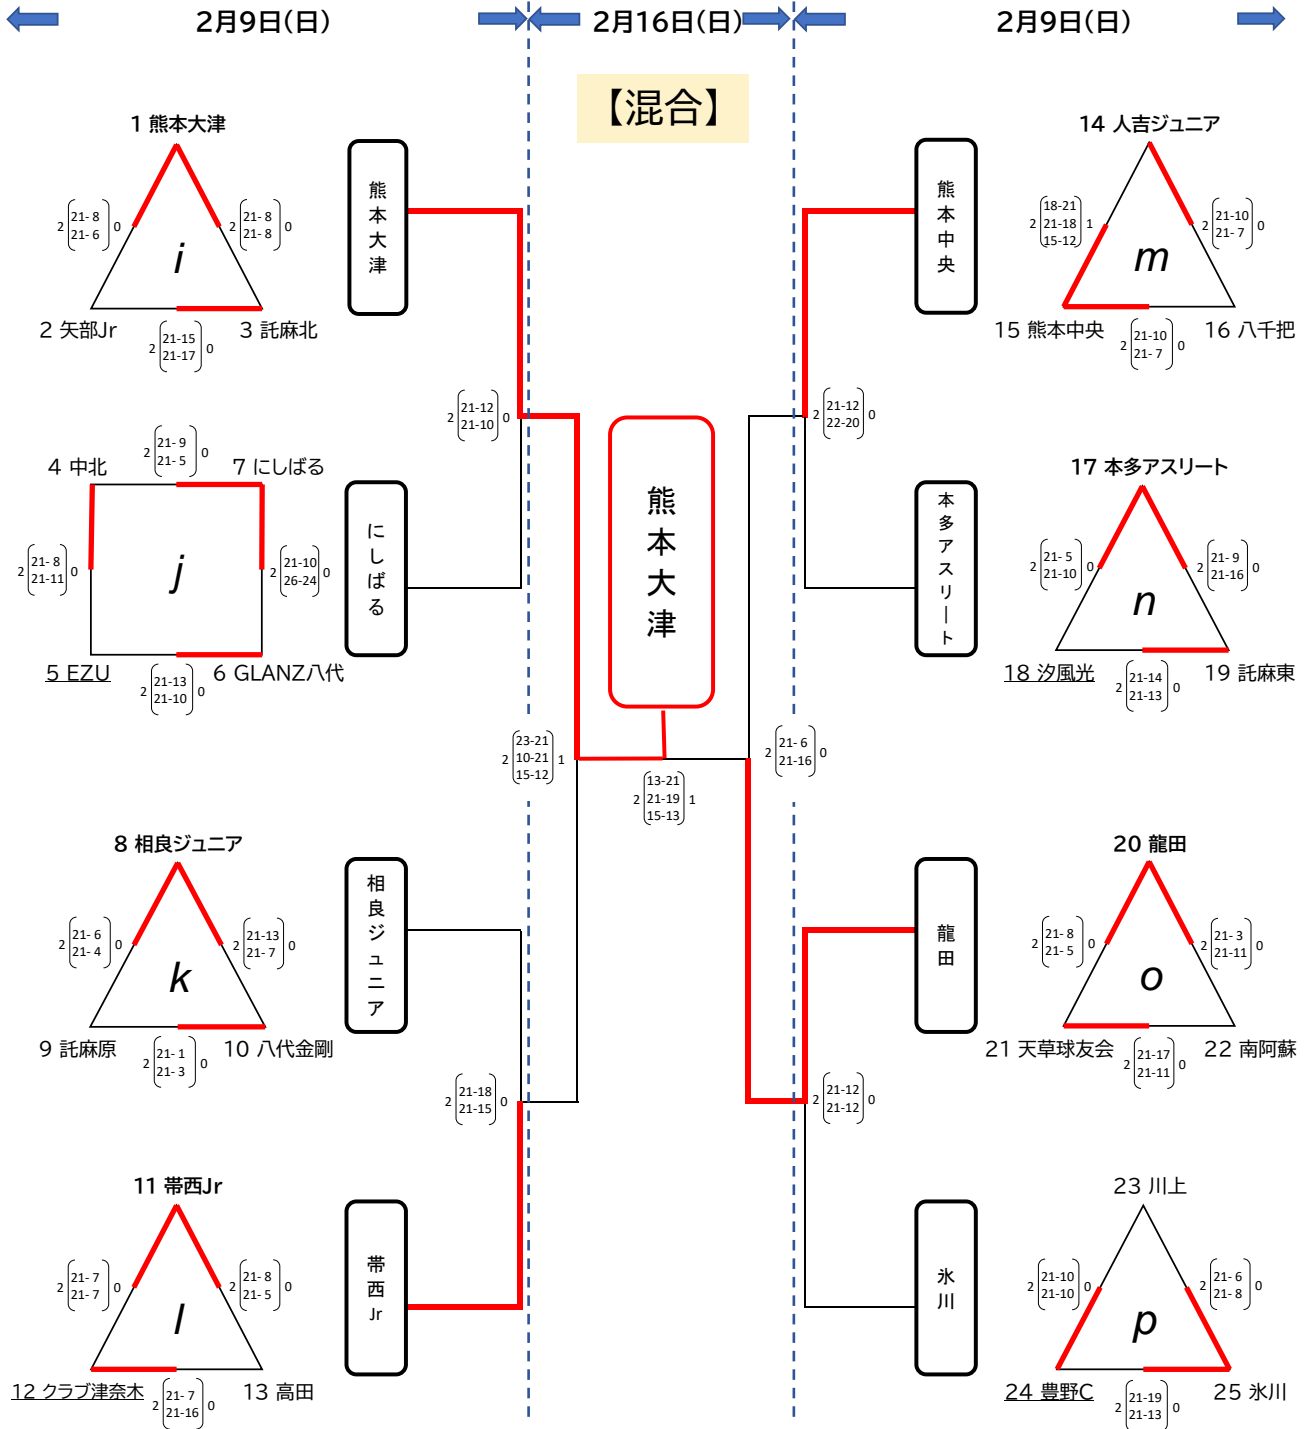

# 第34回TKUカップ熊本県小学生新人バレーボール大会

2/9 午前8時40分開始式 2/16 午前9時第1試合開始

リンクリーグでは、勝率→セット率→得失点率→じゃんけんで1位を決定するが、四角リンクリーグで2勝のチームが2つ出た場合は、1試合を行い1位を決定する。

iとjでは、四角リンクのiの2試合を最初に行う。jは第2試合目から開始する。

会場	1日目	iとj kとl	美咲野小 菊鹿多目的研修室	mとn oとp	白山小 豊野農業者TC
	2日目	A 鹿本体育館			