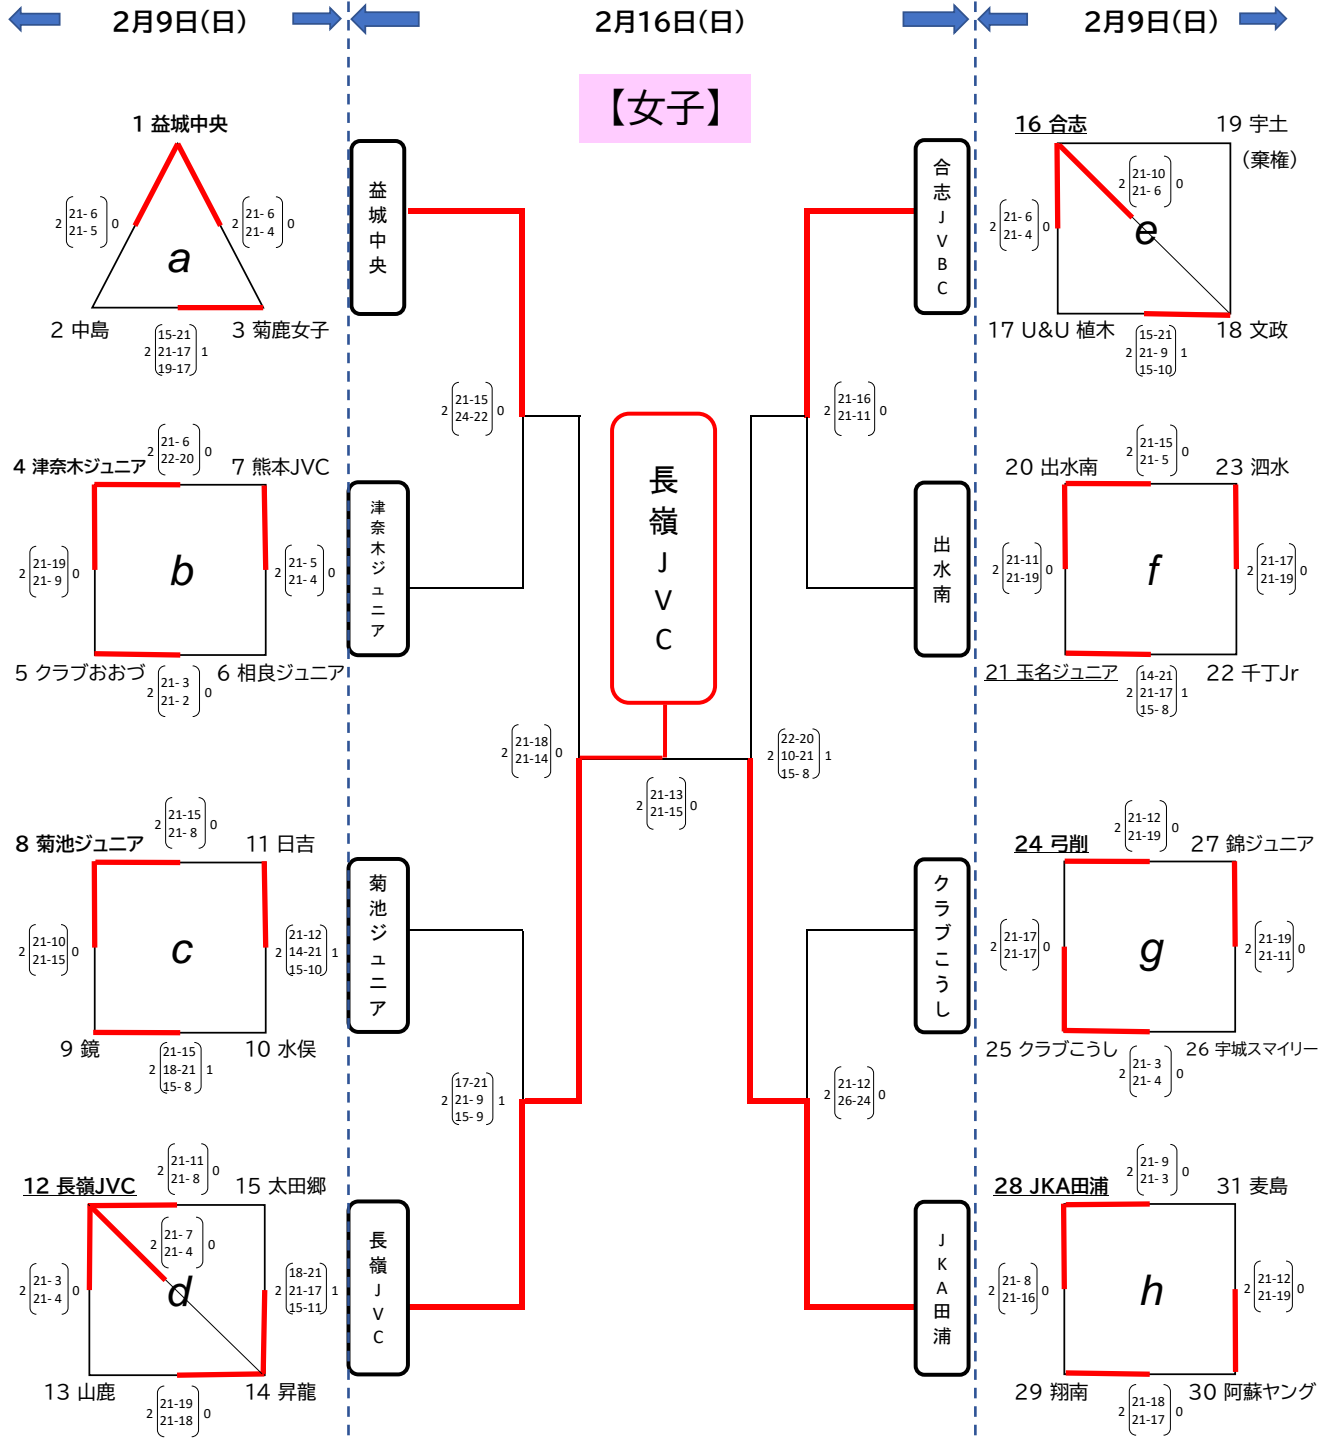

第34回TKUカップ熊本県小学生新人バレーボール大会

2/9 午前8時40分開始式 2/16 午前9時第1試合開始

リンクリーグでは、勝率→セット率→得失点率→じゃんけんで1位を決定するが、四角リンクリーグで2勝のチームが2つ出た場合は、1試合を行い1位を決定する。

会 場	1日目	a 益城中央小	b B&G津奈木	e 菊鹿グリーンパルス	f 益城中央小
	2日目	c 菊鹿グリーンパルス	d 長嶺小	g 弓削小	h B&G津奈木
A・C 鹿本体育館					