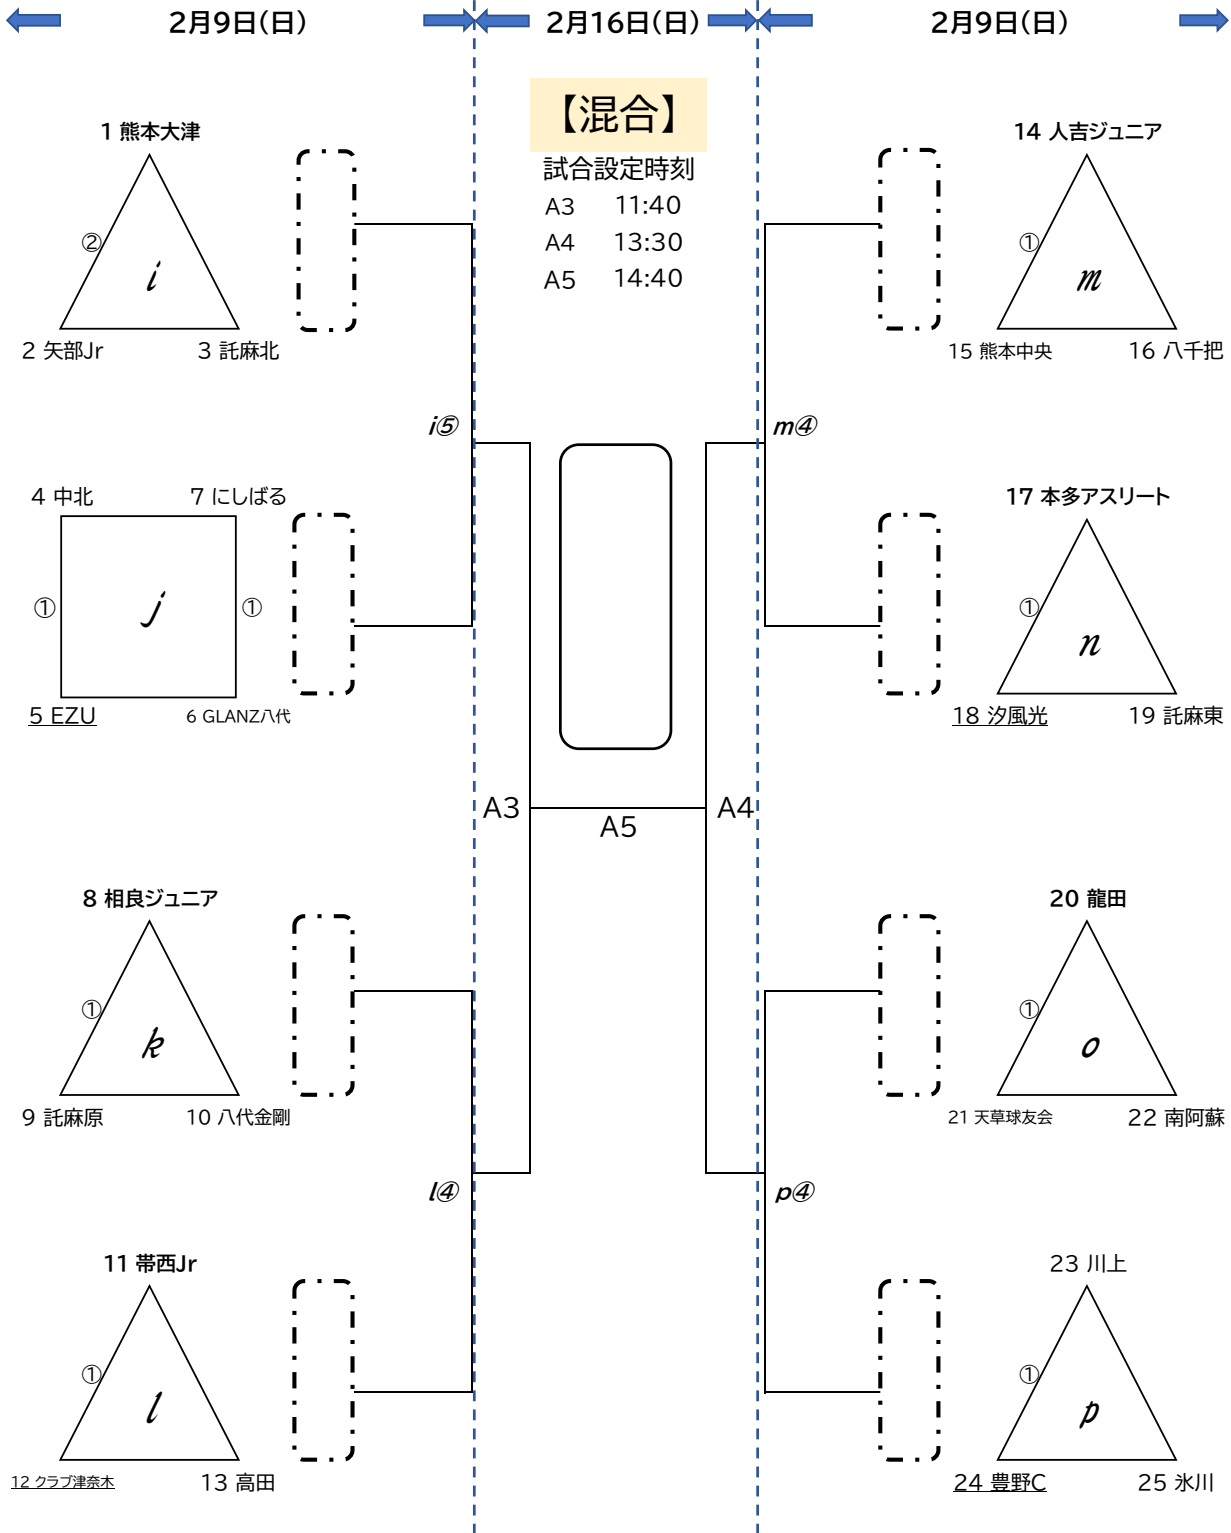

第34回TKUカップ熊本県小学生新人バレーボール大会

2/9 午前8時40分開場式 2/16 午前9時第1試合開始

リンクリーグでは、勝率→セット率→得失点率→じゃんけんで1位を決定するが、四角リンクリーグで2勝のチームが2つ出た場合は、1試合を行い1位を決定する。

iとjでは、四角リンクのiの2試合を最初に行う。jは第2試合目から開始する。

会場	1日目	iとj kとl	美咲野小 菊鹿多目的研修室	mとn oとp	白山小 豊野農業者TC
	2日目	A 鹿本体育館			