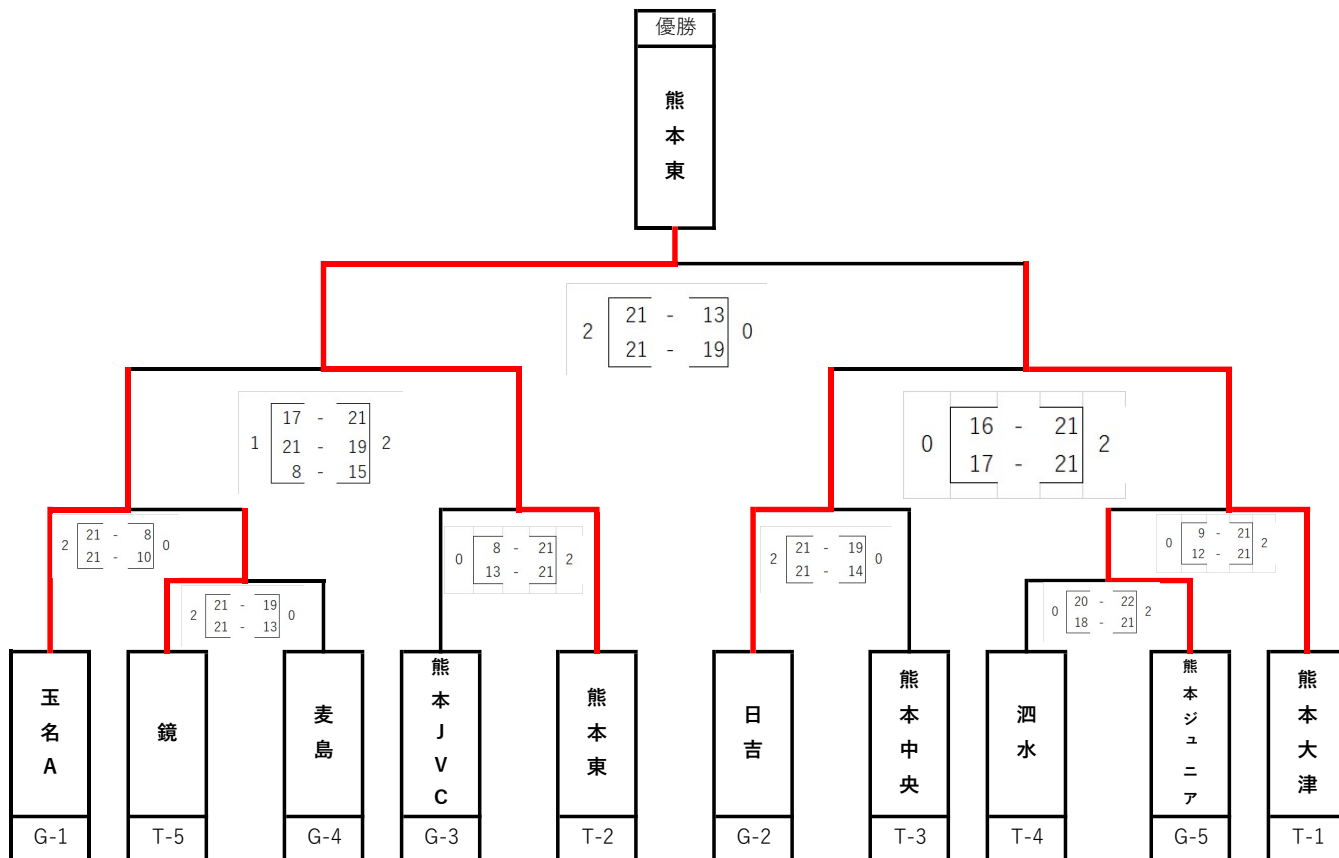

第2回熊本県小学生男女混合チーム交流大会 二日目結果

A,Bコートはグリーンパルス、C,Dコートは多目的になります。

Gはグリーンパルス、Tは多目的です。例えばG-1はグリーンパルスの1位チームの意味です。

審判は第1試合の審判は第2試合より。第2試合からは終わった試合のチームがします。原則負けチームが主審と補助審判を出します。