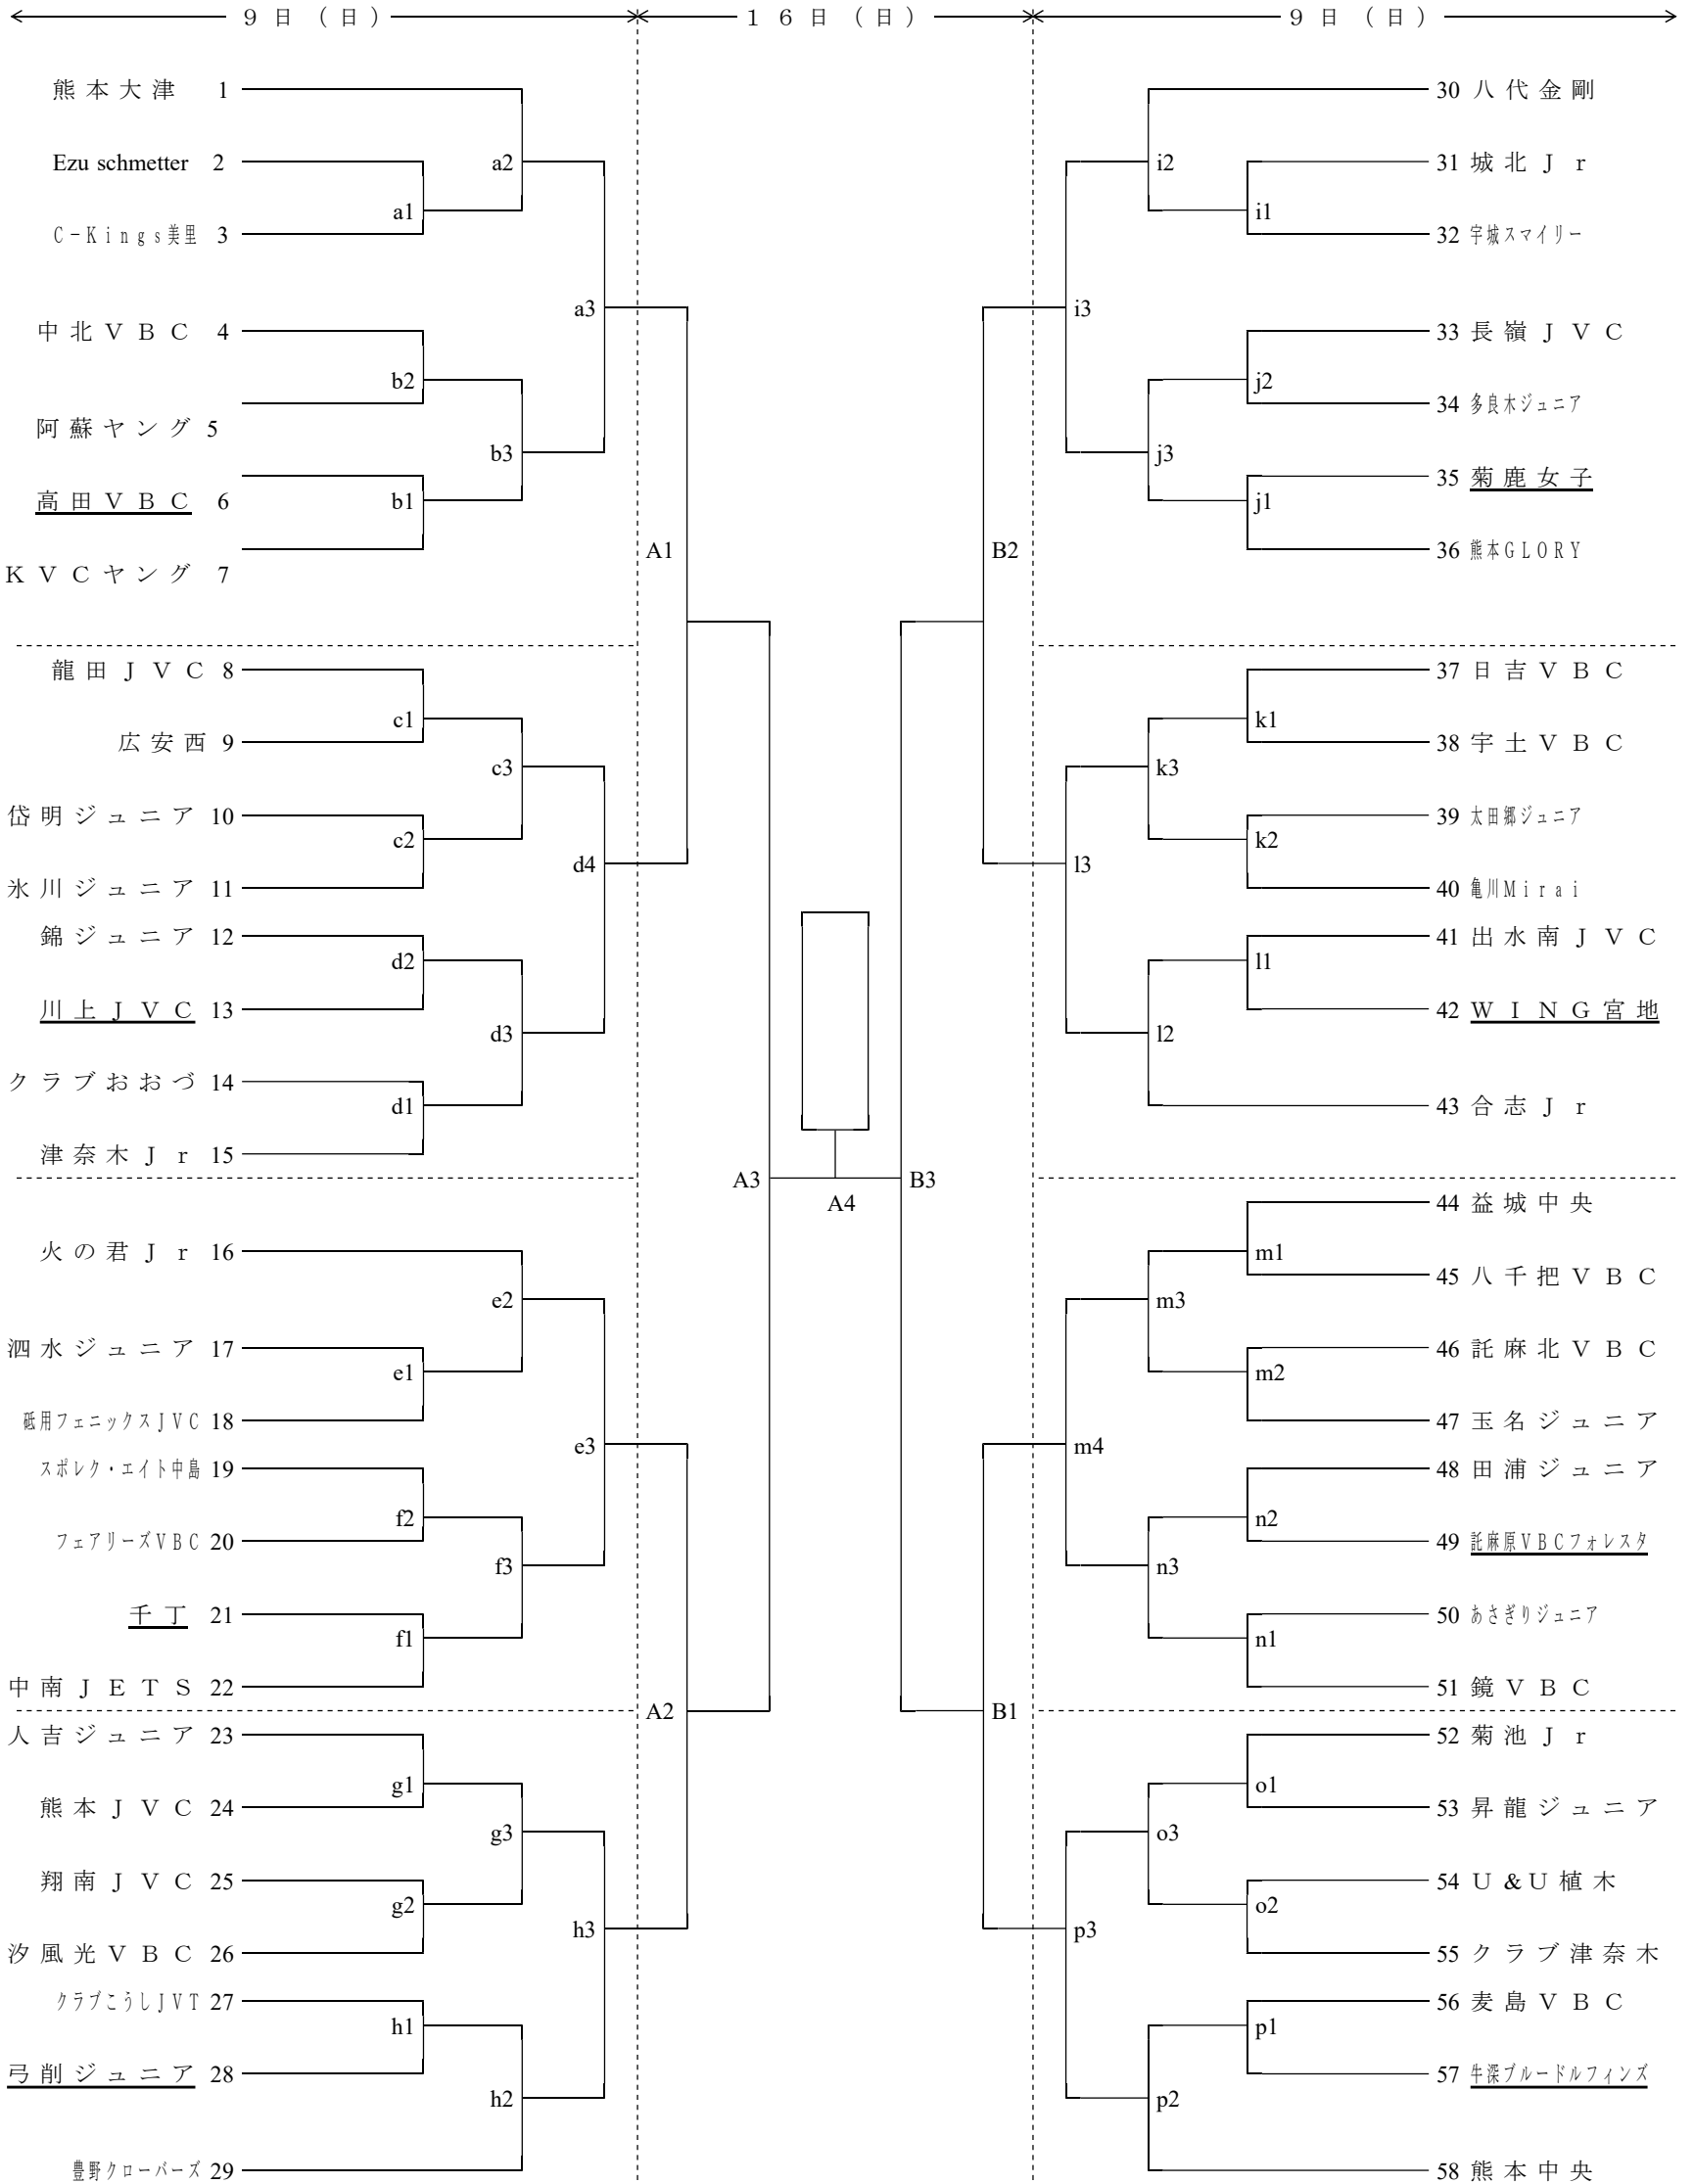

第29回TKUカップ熊本県小学生新人バレーボール大会組み合わせ

令和2年2月9日(日) 9時30分開会
 2月11日(火) 9時30分開会
 2月16日(日) 9時30分開会

《女子トーナメント》

会場
 1日目・・・菊鹿グリーンパルス(o,p) 多目的体育館(i,j), 千丁小(e,f), 鏡小(m,n),
 日吉東小(k,l), 豊野農業者TC(g,h), 津奈木B&G(c,d), 美咲野小(a,b),
 2日目・・・菊鹿グリーンパルス(β, γ) 多目的体育館(α)
 3日目・・・山鹿市立鹿本体育館(A, B, C)

☆アンダーラインのチームは、各会場の開会式で選手宣誓をお願いします。