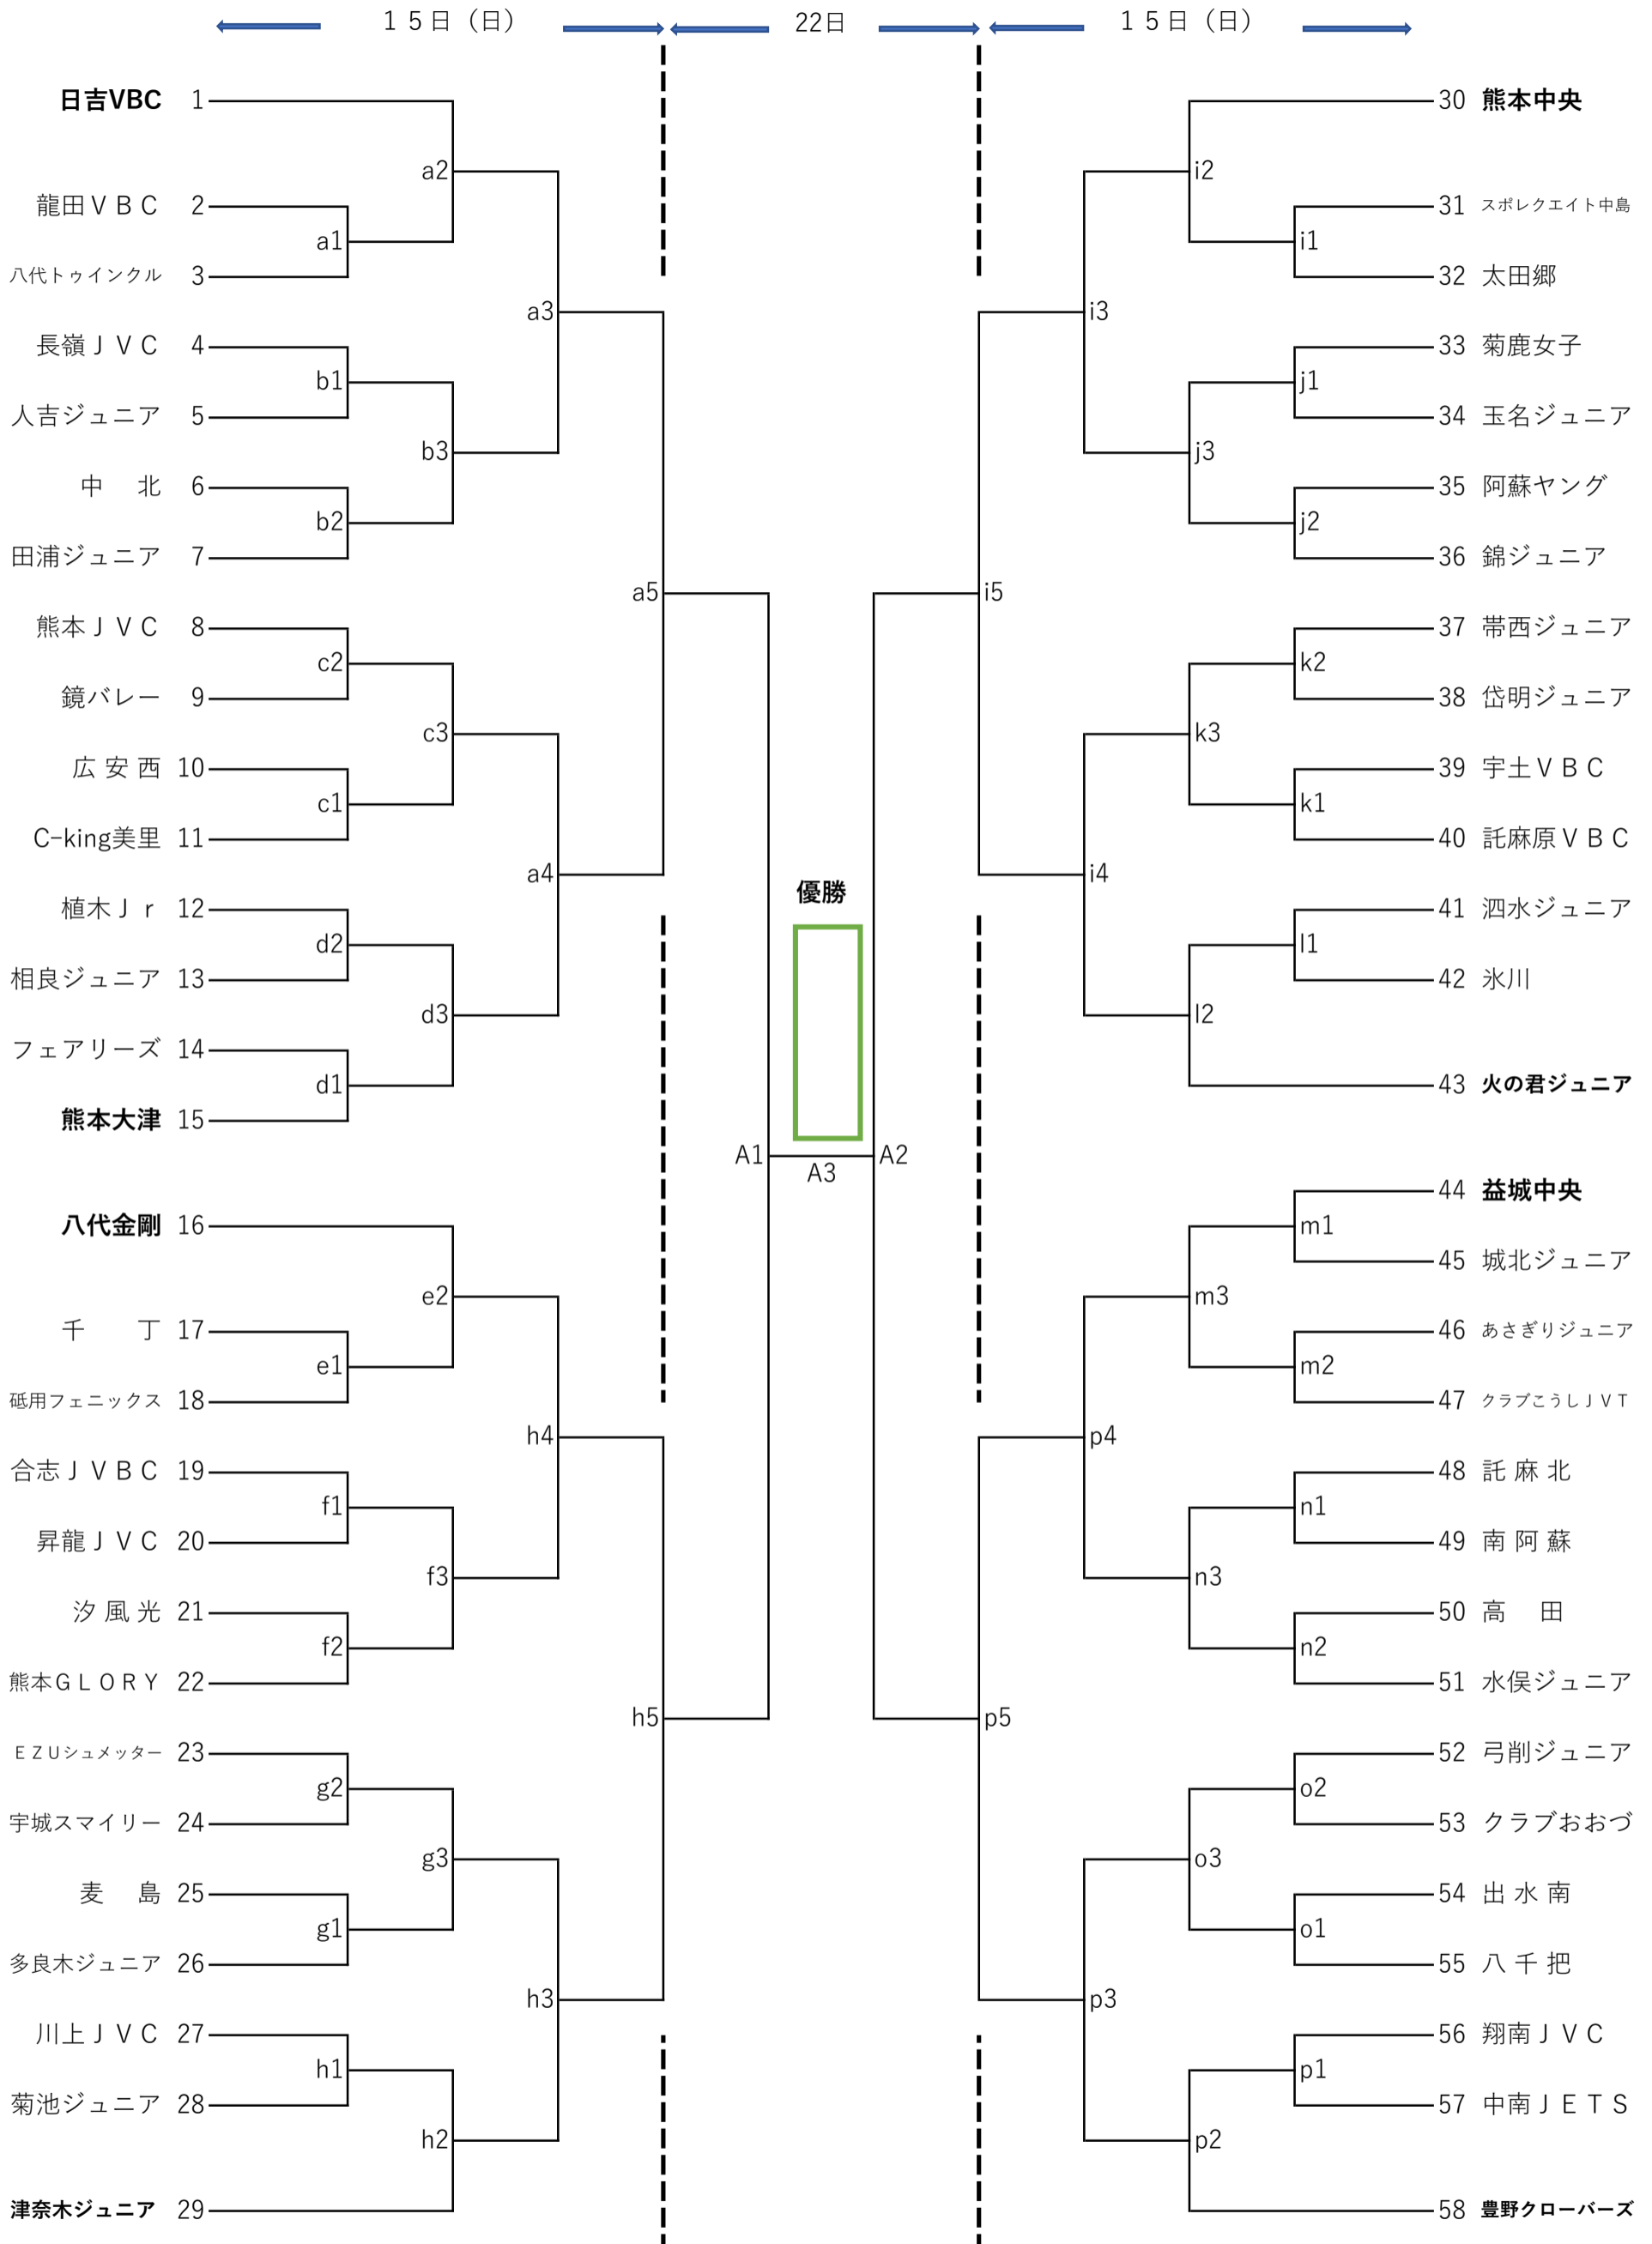

第1回熊本県小学生バレーボール選手権大会

令和2年
11月15日(日) 9:30開会
11月22日(日) 9:30開始

【女子の部】

会場 a: 田迎西小 b: 長嶺小 c: 慶徳小 d: 美咲野小 e: 千丁小 f: 郡築小 g: 麦島小 h: 津奈木B & G
i: 鹿本体育館 j: 岱明B & G k: 玉名勤労者 l: 鹿本体育館 m: 益城中央小 n: 託麻北小 o: 出水南小 p: 豊野TC
A: 鹿本体育館