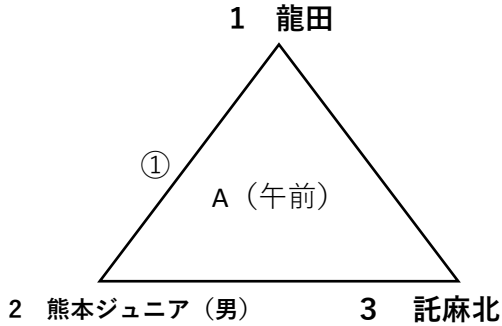

# 第17回小学4年生フレッシュ交流会（2月29日改定）

3月9日【龍田】午前・午後

午前：8時開場 9時開会

午後：13時開場 14時開会

※全コート、①勝率 ②セット率 ③得点率 ④直接対決の結果 の順で、順位を決める。

〔 3月9日【下記会場】午前 〕

C・D：山本 E：弓削 F：日吉 G・H：出水南

8時開場 9時開会

※全コート、①勝率 ②セット率 ③得点率 ④直接対決の結果 の順で、順位を決める。