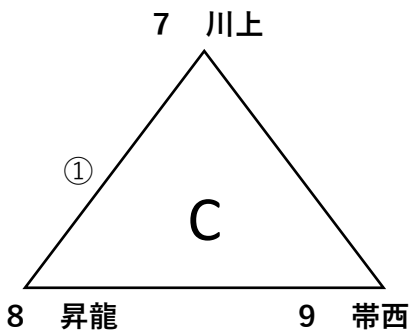

# 第17回小学4年生フレッシュ交流会（2月29日改定）

3月9日【龍田】午前・午後

午前：8時開場 9時開会

午後：13時開場 14時開会

※全コート、①勝率 ②セット率 ③得点率 ④直接対決の結果 の順で、順位を決める。

〔 3月9日【下記会場】午前 〕

C・D：山本 E：弓削 F：日吉 G・H：出水南

8時開場 9時開会

※全コート、①勝率 ②セット率 ③得点率 ④直接対決の結果 の順で、順位を決める。