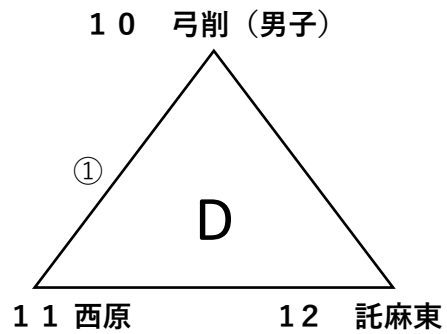

# 第17回小学4年生フレッシュ交流会（2月29日改定）

3月9日【龍田】午前・午後

午前：8時開場 9時開会

午後：13時開場 14時開会

※全コート、①勝率 ②セット率 ③得点率 ④直接対決の結果 の順で、順位を決める。

〔 3月9日【下記会場】午前 〕

C・D：山本 E：弓削 F：日吉 G・H：出水南

8時開場 9時開会

※全コート、①勝率 ②セット率 ③得点率 ④直接対決の結果 の順で、順位を決める。