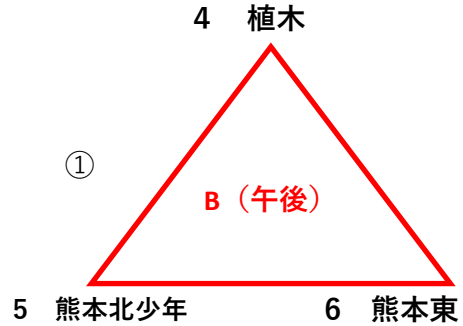

# 第17回小学4年生フレッシュ交流会（2月29日改定）

3月9日【龍田】午前・午後

午前：8時開場 9時開会

午後：13時開場 14時開会

※全コート、①勝率 ②セット率 ③得点率 ④直接対決の結果 の順で、順位を決める。

〔 3月9日【下記会場】午前 〕

C・D：山本 E：弓削 F：日吉 G・H：出水南

8時開場 9時開会

※全コート、①勝率 ②セット率 ③得点率 ④直接対決の結果 の順で、順位を決める。