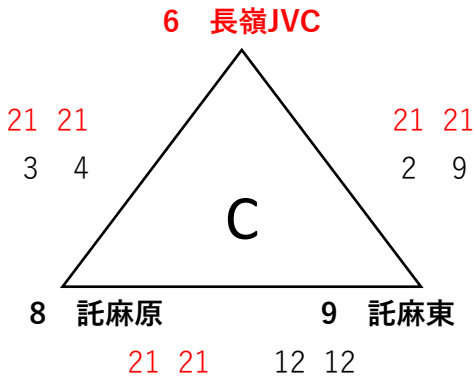

# 第42回熊本市小学生選手権大会

## { 女子の部 }

【6月4日(土)】 14:00開始( A田迎 B白山 C長嶺 D日吉東 E弓削 F慶徳 )

※体育館の都合などにより、9時開始にしても構いません。但し、事前に全チームの同意を得てください。

また、役員派遣等の関係により、時間の変更がきまった時点で、必ず米原(小学部部長)に連絡をしてください。

【6月5日(日)】 9:00開始(日吉東会場)