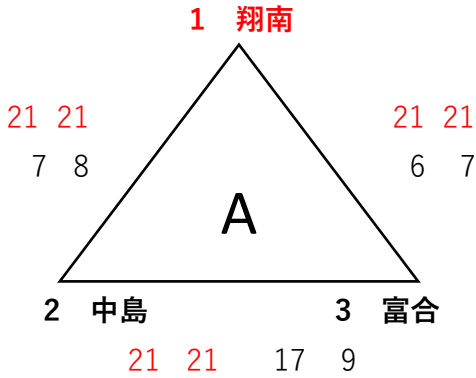

## { 女子の部 }

【6月4日(土)】 14:00開始( A田迎 B白山 C長嶺 D日吉東 E弓削 F慶徳 )

※体育館の都合などにより、9時開始にしても構いません。但し、事前に全チームの同意を得てください。

また、役員派遣等の関係により、時間の変更がきまった時点で、必ず米原(小学部部長)に連絡をしてください。

【6月5日(日)】 9:00開始(日吉東会場)