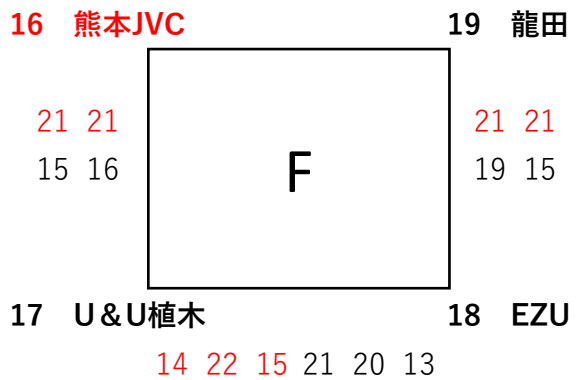

# 第42回熊本市小学生選手権大会

## { 女子の部 }

【6月4日(土)】 14:00開始( A田迎 B白山 C長嶺 D日吉東 E弓削 F慶徳 )

※体育館の都合などにより、9時開始にしても構いません。但し、事前に全チームの同意を得てください。

また、役員派遣等の関係により、時間の変更がきまった時点で、必ず米原(小学部部長)に連絡をしてください。

【6月5日(日)】 9:00開始(日吉東会場)