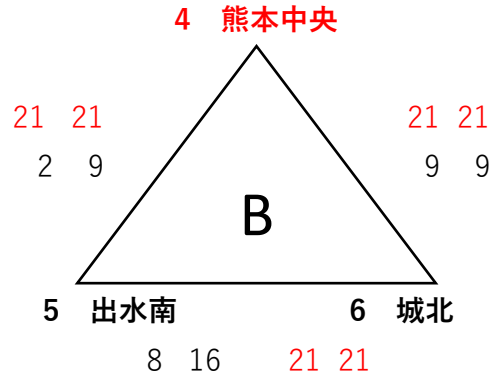

## { 女子の部 }

【6月4日(土)】 14:00開始( A田迎 B白山 C長嶺 D日吉東 E弓削 F慶徳 )

※体育館の都合などにより、9時開始にしても構いません。但し、事前に全チームの同意を得てください。

また、役員派遣等の関係により、時間の変更がきまった時点で、必ず米原(小学部部長)に連絡をしてください。

【6月5日(日)】 9:00開始(日吉東会場)