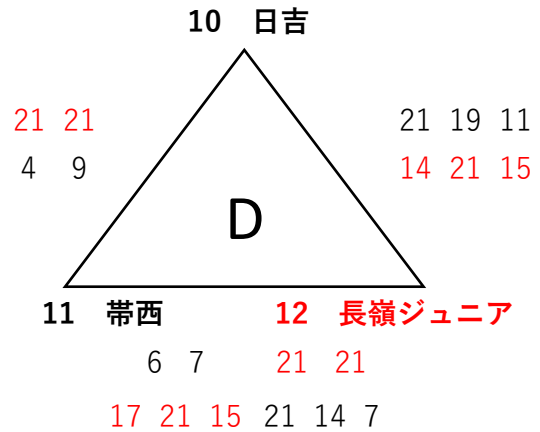

# 第42回熊本市小学生選手権大会

## { 女子の部 }

【6月4日(土)】 14:00開始( A田迎 B白山 C長嶺 D日吉東 E弓削 F慶徳 )

※体育館の都合などにより、9時開始にしても構いません。但し、事前に全チームの同意を得てください。

また、役員派遣等の関係により、時間の変更がきまった時点で、必ず米原(小学部部長)に連絡をしてください。

【6月5日(日)】 9:00開始(日吉東会場)