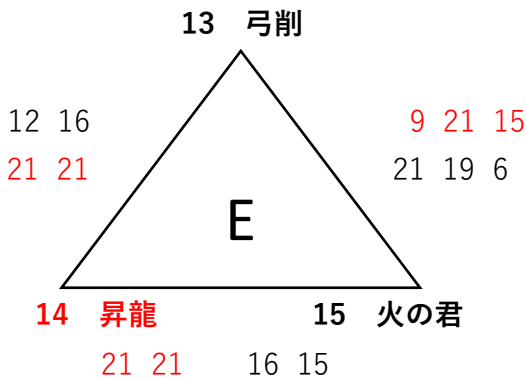

## { 女子の部 }

【6月4日(土)】 14:00開始( A田迎 B白山 C長嶺 D日吉東 E弓削 F慶徳 )

※体育館の都合などにより、9時開始にしても構いません。但し、事前に全チームの同意を得てください。

また、役員派遣等の関係により、時間の変更がきまった時点で、必ず米原(小学部部長)に連絡をしてください。

【6月5日(日)】 9:00開始(日吉東会場)