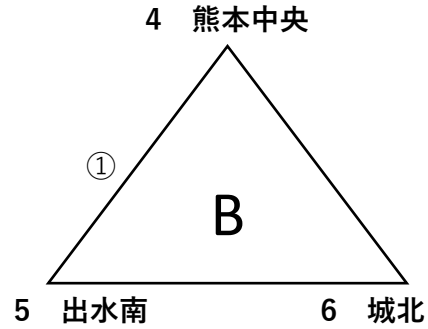

第42回熊本市小学生選手権大会

〔 女子の部 〕

【6月4日(土)】 14:00開始(A田迎 B白山 C長嶺 D日吉東 E弓削) 10時開始 F慶徳

※体育館の都合などにより、9時開始にしても構いません。但し、事前に全チームの同意を得てください。

また、役員派遣等の関係により、時間の変更がきまった時点で、必ず米原(小学部部長)に連絡をしてください。

【6月5日(日)】 9:00開始(日吉東会場)

8時50分監督会議、練習