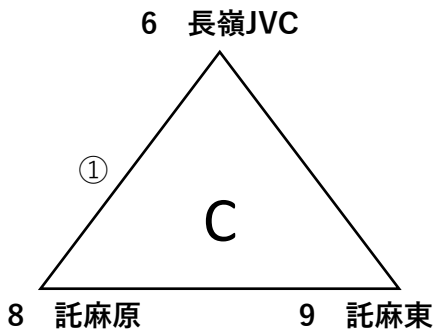

第42回熊本市小学生選手権大会

〔 女子の部 〕

【6月4日(土)】 14:00開始(A田迎 B白山 C長嶺 D日吉東 E弓削) 10時開始 F慶徳

※体育館の都合などにより、9時開始にしても構いません。但し、事前に全チームの同意を得てください。

また、役員派遣等の関係により、時間の変更がきまった時点で、必ず米原(小学部部長)に連絡をしてください。

【6月5日(日)】 9:00開始(日吉東会場)

8時50分監督会議、練習

10時試合開始

植木は午後到着後試合