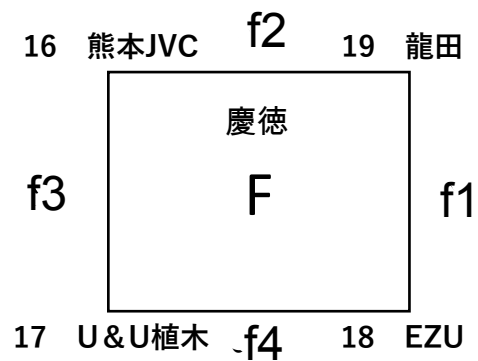

第42回熊本市小学生選手権大会

〔 女子の部 〕

【6月4日(土)】 14:00開始(A田迎 B白山 C長嶺 D日吉東 E弓削) 10時開始 F慶徳

※体育館の都合などにより、9時開始にしても構いません。但し、事前に全チームの同意を得てください。

また、役員派遣等の関係により、時間の変更がきまった時点で、必ず米原(小学部部長)に連絡をしてください。

【6月5日(日)】 9:00開始(日吉東会場)

8時50分監督会議、練習