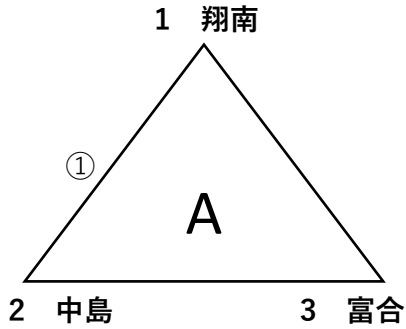

第42回熊本市小学生選手権大会

〔 女子の部 〕

【6月4日(土)】 14:00開始(A田迎 B白山 C長嶺 D日吉東 E弓削) 10時開始 F慶徳

※体育館の都合などにより、9時開始にしても構いません。但し、事前に全チームの同意を得てください。

また、役員派遣等の関係により、時間の変更がきまった時点で、必ず米原(小学部部長)に連絡をしてください。