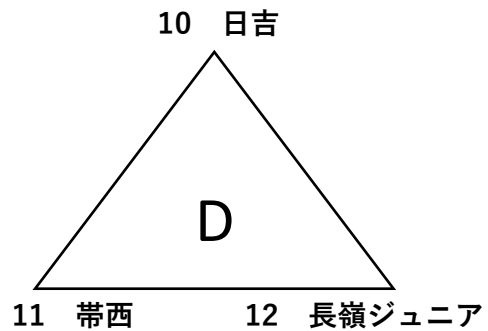

第42回熊本市小学生選手権大会

〔 女子の部 〕

【6月4日(土)】 14:00開始(A田迎 B白山 C長嶺 D日吉東 E弓削) 10時開始 F慶徳

※体育館の都合などにより、9時開始にしても構いません。但し、事前に全チームの同意を得てください。

また、役員派遣等の関係により、時間の変更がきまった時点で、必ず米原(小学部部長)に連絡をしてください。

【6月5日(日)】 9:00開始(日吉東会場)

8時50分監督会議、練習