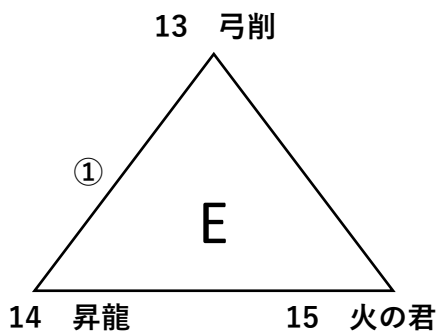

第42回熊本市小学生選手権大会

〔 女子の部 〕

【6月4日(土)】 14:00開始(A田迎 B白山 C長嶺 D日吉東 E弓削) 10時開始 F慶徳

※体育館の都合などにより、9時開始にしても構いません。但し、事前に全チームの同意を得てください。

また、役員派遣等の関係により、時間の変更がきまった時点で、必ず米原(小学部部長)に連絡をしてください。

【6月5日(日)】 9:00開始(日吉東会場)

8時50分監督会議、練習